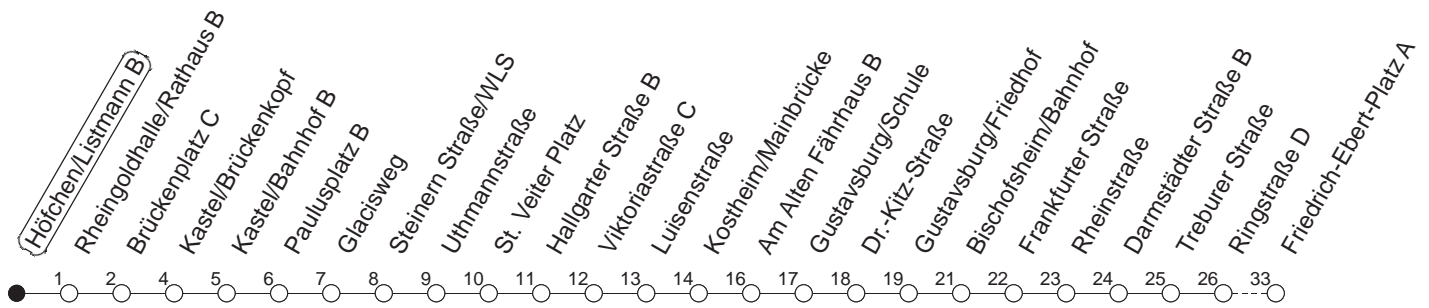

91

Höfchen/Listmann B

BUS

→ Ginsheim/
Friedrich-Ebert-Platz

🕒	Nächte auf Mo.-Fr.	Nächte auf Sa.	Nächte auf Sonn-/Feiertage	Besondere Feiertage*
23	05 35			05 35
0	05			05
1	05	05 35	05 35	05
2		05	05	05
3		05	05	05
4		05	05	05
5		05	05	05
6		05	05	05
7			05	05 _n
8			05	05 _n

_n : Nicht am Morgen des Karsamstags

gültig ab: 01.04.22

* Diese Spalte gilt in den Nächten Karfreitag auf Karsamstag; Ostersonntag auf Ostermontag; Pfingstsonntag auf Pfingstmontag; 02. auf 03.10.22.

Weitere Infos im Verkehrs Center Mainz (Tel. 0 61 31 - 12 77 77) und www.mainzer-mobilitaet.de