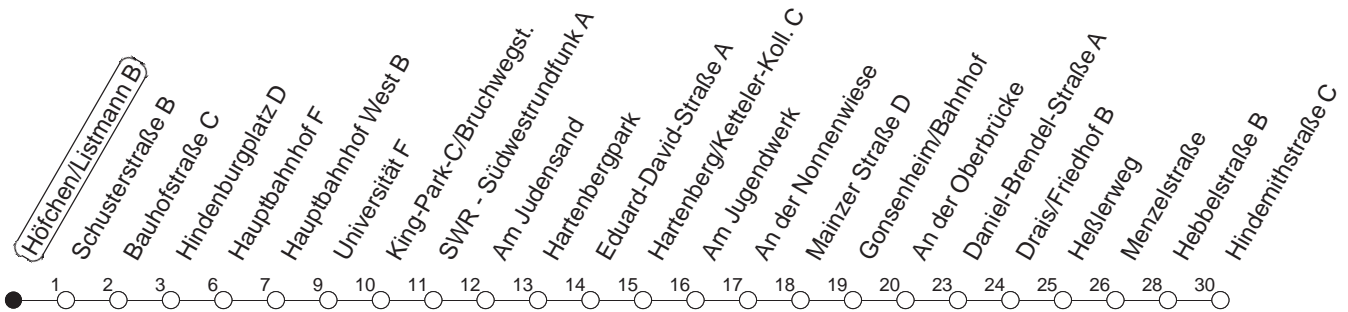

93

Höfchen/Listmann B

BUS

Lerchenberg/Hindemithstraße

🕒	Nächte auf Mo.-Fr.	Nächte auf Sa.	Nächte auf Sonn-/Feiertage	Besondere Feiertage*
22	49			49
23	19 49			19 49
0	49	49	49	49
1	49 _H	19 49	19 49	49
2		49 _x	49 _x	49 _x
3		49	49	49
4		49	49	49
5		49	49	49
6			49	49 _{So}
7			49	49 _{So}

H : Nur bis Hauptbahnhof

So : Nicht an Samstagmorgen

x : Ab Hindemithstraße weiter über Klein-Winternheim nach Ober-Olm

gültig ab: 13.12.20

* Nächte 25. auf 26. u. 26. auf 27.12.; 01. auf 02.01.; Karfreitag auf -samstag; Ostersonntag auf -montag; 01. auf 02.05; Pfingstsonntag auf -montag