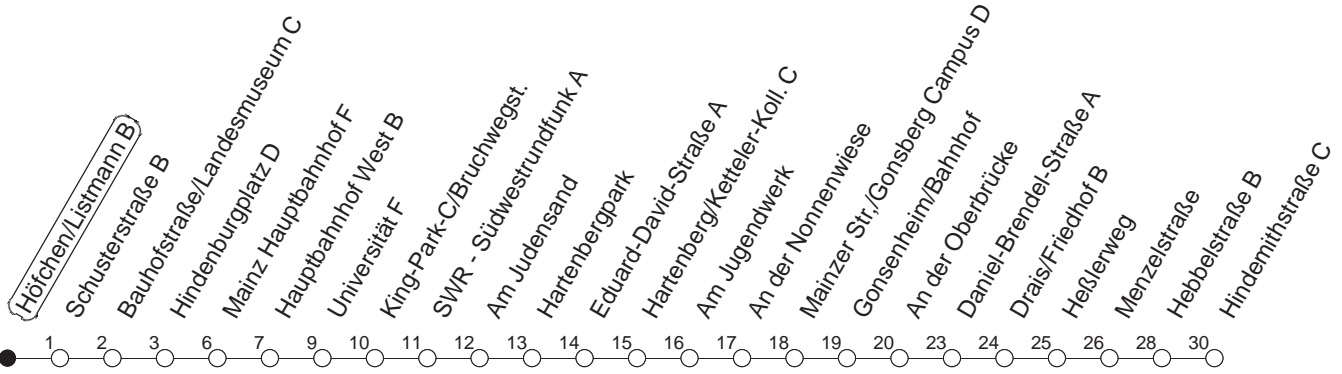

93

Höfchen/Listmann B

BUS

Lerchenberg/Hindemithstraße

🕒	Nächte auf Mo.-Fr.	Nächte auf Sa.	Nächte auf Sonn-/Feiertage	Besondere Feiertage*
22	49			49
23	19 49			19 49
0	49	49	49	49
1	49 _H	19 _x 49	19 _x 49	49
2		49 _x	49 _x	49 _x
3		49	49	49
4		49	49	49
5		49	49	49
6			49	49 _n
7			49	49 _n

H : Nur bis Hauptbahnhof

n : Nicht am Morgen des Karsamstags

x : Ab Hindemithstraße weiter über Klein-Winternheim nach Ober-Olm

gültig ab: 01.04.22

* Diese Spalte gilt in den Nächten Karfreitag auf Karsamstag; Ostersonntag auf Ostermontag; Pfingstsonntag auf Pfingstmontag; 02. auf 03.10.22.