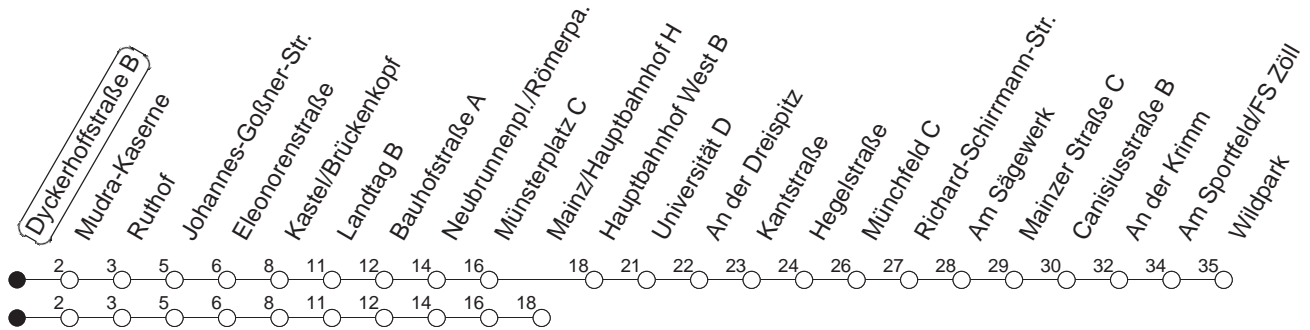

# 6

# Dyckerhoffstraße B

BUS

→ Gonsenheim/Wildpark

🕒	Mo.-Fr. (ganzjährig)							Samstag				Sonn-/Feiertag			
4	44							44H				44H			
5	14M	44	59M					44H				44H			
6	14	29	44	56				14	44			14H	44H		
7	06	16M	26	36M	46	56M	14	44M	59			14H	44H		
8	06	16M	26	36M	46	56M	14M	29	48M			14	44		
9	06	16M	26	36M	46	56M	03	18M	33	48M		14	44		
10	06	16M	26	36M	46	56M	03	18M	33	48M		14	44		
11	06	16M	26	36M	46	56M	03	18M	33	48M		14	44		
12	06	16M	26	36M	46	56M	03	18M	33	48M		14	44	59M	
13	06	16M	26	36M	46	56M	03	18M	33	48M		14	29M	44	59M
14	06	16M	26	36M	46	56M	03	18M	33	48M		14	29M	44	59M
15	06	16M	26	36M	46	56M	03	18M	33	48M		14	29M	44	59M
16	06	16M	26	36M	46	56M	03	18M	33	48M		14	29M	44	59M
17	06	16M	26	36M	46	56M	03	18M	33	48M		14	29M	44	59M
18	06	16M	26	36M	46	56M	03	18M	29	44	59M	14	29M	44	59M
19	06	16M	26	36M	46	56M	14	29M	44	59M		14	29M	44	59M
20	06M	16	29M	44	59M		14	29M	44			14	44		
21	14	44						14	44			14	44		
22	14	44D						14	44M			14	44H		
23	14D	44D						14M	44M			14H	44H		
0	14D	44H						14M	44H			14H	44H		
1	14Hfn	44Hfn						14H	44H						
2	44Hfn							44H							
3	44Hfn							44H							

M : Nur bis Münchfeld

H : Bis Mainz/Hauptbahnhof

D : Montags bis donnerstags ab Münsterplatz bis Mainz/Hauptbahnhof, freitags und vor Feiertagen bis Münchfeld

fn : Nur Nacht Freitag auf Samstag und Nacht vor Feiertag auf den Feiertag