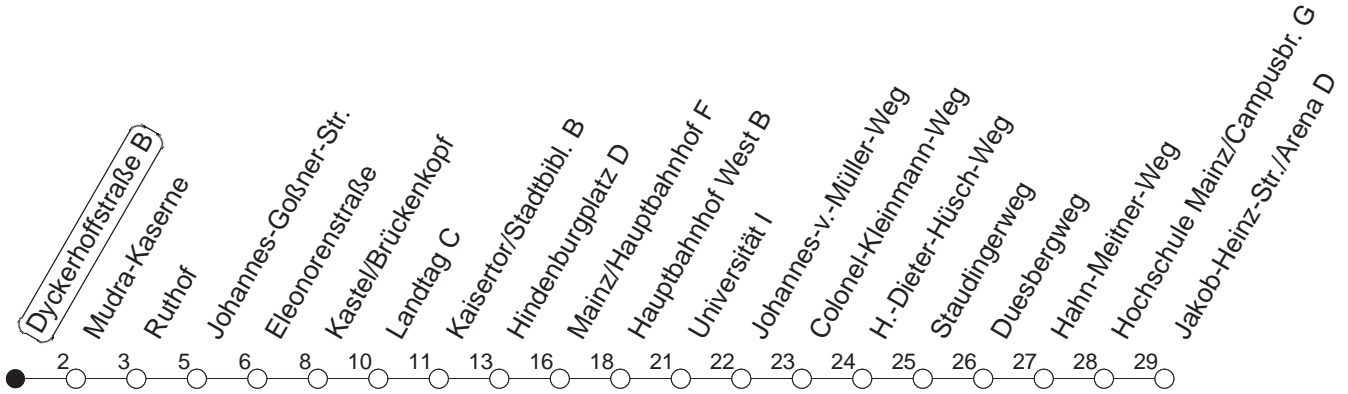

9

Dyckerhoffstraße B

BUS

→ Jakob-Heinz-Straße/Arena

🕒	Mo.-Fr. (Vorlesungstage der JGU)	Mo.-Fr. (vorlesungsfrei)	Samstag	Sonn-/Feiertag
4	58H	58H		
5	28H 57H	28H 57H	14H 59H	39M
6	27H 51H	27H 51H	29H 58H	09M 39M
7	21 51	21H 51H	28H 58H	09M 39M
8	21 51	21H 51H	28H	09M 39M
9	21 51	21H 51H	00H 30H	09M 39M
10	21H 51H	21H 51H	00H 30H	09M 28H 58H
11	21H 51H	21H 51H	00H 30H	28H 58H
12	21H 51H	21H 51H	00H 30H	28H 58H
13	21H 51H	21H 51H	00H 30H	28H 58H
14	21H 51H	21H 51H	00H 30H	28H 58H
15	21H 51H	21H 51H	00H 30H	28H 58H
16	21H 51H	21H 51H	00H 30H	28H 58H
17	21H 51H	21H 51H	00H 30H	28H 58H
18	21H 51H	21H 51H	00H 28H 58H	28H 58H
19	21H 51H	21H 51H	28H 58H	28H 58H
20	21H 51H	21H 51H	28H 58H	28H 58H
21	28H 58H	28H 58H	28H 58H	28H 58H
22	28H 58H	28H 58H	28H 58H	28H 58H
23	28H 58H _{fn}	28H 58H _{fn}	28H 58H	28H

H : Nur bis Mainz/Hauptbahnhof
M : Nur bis Mudra-Kaserne

fn : Nur Nacht Freitag auf Samstag und Nacht vor Feiertag auf den Feiertag

gültig ab: 01.04.22

Vorlesungsfreie Zeiten der JGU: 07.02. - 16.04. / 25.07. - 21.10.22