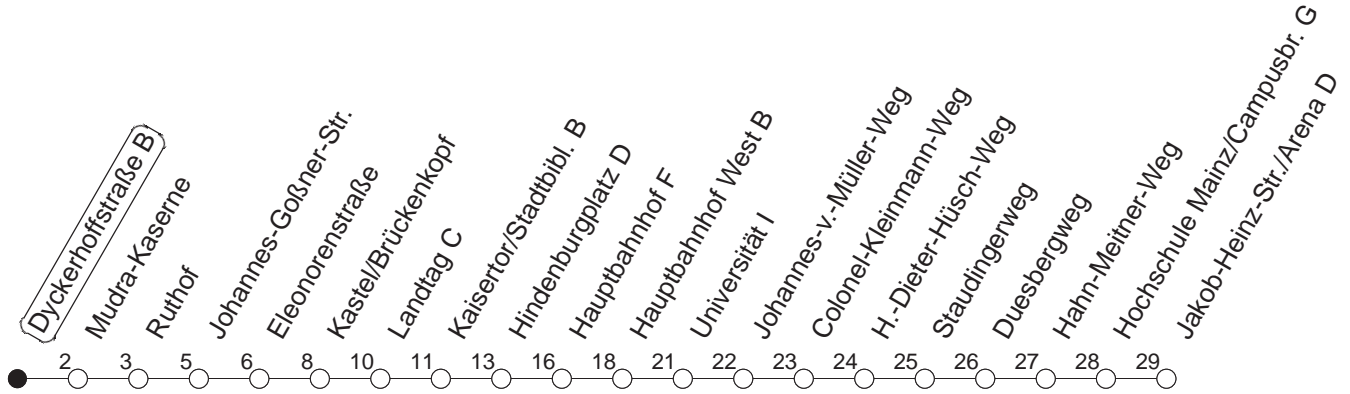

9

Dyckerhoffstraße B

BUS

→ Jakob-Heinz-Straße/Arena

🕒	Mo.-Fr. (Vorlesungstage der JGU)	Mo.-Fr. (vorlesungsfrei)	Samstag	Sonn-/Feiertag
4	58 ^H	58 ^H		
5	28 ^H 57 ^H	28 ^H 57 ^H	14 ^H 59 ^H	39 ^M
6	27 ^H 51 ^H	27 ^H 51 ^H	29 ^H 58 ^H	09 ^M 39 ^M
7	21 51	21 ^H 51 ^H	28 ^H 58 ^H	09 ^M 39 ^M
8	21 51	21 ^H 51 ^H	28 ^H	09 ^M 39 ^M
9	21 51	21 ^H 51 ^H	00 ^H 30 ^H	09 ^M 39 ^M
10	21 51	21 ^H 51 ^H	00 ^H 30 ^H	09 ^M 28 ^H 58 ^H
11	21 51	21 ^H 51 ^H	00 ^H 30 ^H	28 ^H 58 ^H
12	21 51	21 ^H 51 ^H	00 ^H 30 ^H	28 ^H 58 ^H
13	21 51	21 ^H 51 ^H	00 ^H 30 ^H	28 ^H 58 ^H
14	21 51	21 ^H 51 ^H	00 ^H 30 ^H	28 ^H 58 ^H
15	21 51	21 ^H 51 ^H	00 ^H 30 ^H	28 ^H 58 ^H
16	21 51	21 ^H 51 ^H	00 ^H 30 ^H	28 ^H 58 ^H
17	21 51 ^H	21 ^H 51 ^H	00 ^H 30 ^H	28 ^H 58 ^H
18	21 ^H 51 ^H	21 ^H 51 ^H	00 ^H 28 ^H 58 ^H	28 ^H 58 ^H
19	21 ^H 51 ^H	21 ^H 51 ^H	28 ^H 58 ^H	28 ^H 58 ^H
20	21 ^H 51 ^H	21 ^H 51 ^H	28 ^H 58 ^H	28 ^H 58 ^H
21	28 ^H 58 ^H	28 ^H 58 ^H	28 ^H 58 ^H	28 ^H 58 ^H
22	28 ^H 58 ^H	28 ^H 58 ^H	28 ^H 58 ^H	28 ^H 58 ^H
23	28 ^H 58 ^{Hfn}	28 ^H 58 ^{Hfn}	28 ^H 58 ^H	28 ^H

H : Nur bis Mainz/Hauptbahnhof
M : Nur bis Mudra-Kaserne

fn : Nur Nacht Freitag auf Samstag und Nacht vor Feiertag auf den Feiertag

gültig ab: 13.12.20

Vorlesungsfreie Zeiten der JGU: 21.12.20 - 03.01.21, 15.02. - 09.04.21, 19.07. - 15.10.21