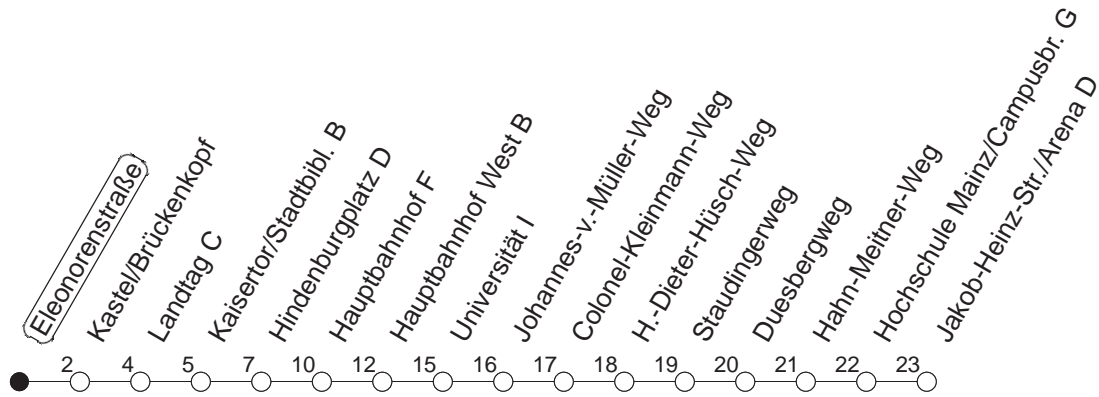

9

Eleonorenstraße

BUS

→ Jakob-Heinz-Straße/Arena

🕒	Mo.-Fr. (Vorlesungstage der JGU)	Mo.-Fr. (vorlesungsfrei)	Samstag	Sonn-/Feiertag
5	03 _H 33 _H	03 _H 33 _H	19 _H	
6	02 _H 32 _H 57 _H	02 _H 32 _H 57 _H	04 _H 34 _H	
7	27 57	27 _H 57 _H	03 _H 33 _H	
8	27 57	27 _H 57 _H	03 _H 33 _H	
9	27 57	27 _H 57 _H	06 _H 36 _H	
10	27 57	27 _H 57 _H	06 _H 36 _H	33 _H
11	27 57	27 _H 57 _H	06 _H 36 _H	03 _H 33 _H
12	27 57	27 _H 57 _H	06 _H 36 _H	03 _H 33 _H
13	27 57	27 _H 57 _H	06 _H 36 _H	03 _H 33 _H
14	27 57	27 _H 57 _H	06 _H 36 _H	03 _H 33 _H
15	27 57	27 _H 57 _H	06 _H 36 _H	03 _H 33 _H
16	27 57	27 _H 57 _H	06 _H 36 _H	03 _H 33 _H
17	27 57 _H	27 _H 57 _H	06 _H 36 _H	03 _H 33 _H
18	27 _H 57 _H	27 _H 57 _H	06 _H 33 _H	03 _H 33 _H
19	27 _H 57 _H	27 _H 57 _H	03 _H 33 _H	03 _H 33 _H
20	27 _H 57 _H	27 _H 57 _H	03 _H 33 _H	03 _H 33 _H
21	33 _H	33 _H	03 _H 33 _H	03 _H 33 _H
22	03 _H 33 _H	03 _H 33 _H	03 _H 33 _H	03 _H 33 _H
23	03 _H 33 _H	03 _H 33 _H	03 _H 33 _H	03 _H 33 _H
0	03 _{Hfn}	03 _{Hfn}	03 _H	

H : Nur bis Mainz/Hauptbahnhof

fn : Nur Nacht Freitag auf Samstag und Nacht vor Feiertag auf den Feiertag

gültig ab: 13.12.20

Vorlesungsfreie Zeiten der JGU: 21.12.20 - 03.01.21, 15.02. - 09.04.21, 19.07. - 15.10.21