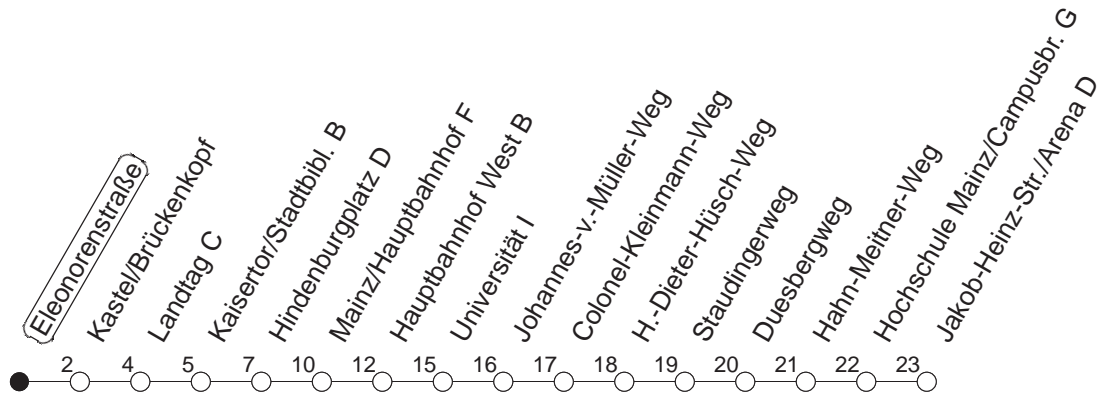

9

Eleonorenstraße

BUS

→ Jakob-Heinz-Straße/Arena

🕒	Mo.-Fr. (Vorlesungstage der JGU)	Mo.-Fr. (vorlesungsfrei)	Samstag	Sonn-/Feiertag
5	03 _H 33 _H	03 _H 33 _H	19 _H	
6	02 _H 32 _H 57 _H	02 _H 32 _H 57 _H	04 _H 34 _H	
7	27 57	27 _H 57 _H	03 _H 33 _H	
8	27 57	27 _H 57 _H	03 _H 33 _H	
9	27 57	27 _H 57 _H	06 _H 36 _H	
10	27 _H 57 _H	27 _H 57 _H	06 _H 36 _H	33 _H
11	27 _H 57 _H	27 _H 57 _H	06 _H 36 _H	03 _H 33 _H
12	27 _H 57 _H	27 _H 57 _H	06 _H 36 _H	03 _H 33 _H
13	27 _H 57 _H	27 _H 57 _H	06 _H 36 _H	03 _H 33 _H
14	27 _H 57 _H	27 _H 57 _H	06 _H 36 _H	03 _H 33 _H
15	27 _H 57 _H	27 _H 57 _H	06 _H 36 _H	03 _H 33 _H
16	27 _H 57 _H	27 _H 57 _H	06 _H 36 _H	03 _H 33 _H
17	27 _H 57 _H	27 _H 57 _H	06 _H 36 _H	03 _H 33 _H
18	27 _H 57 _H	27 _H 57 _H	06 _H 33 _H	03 _H 33 _H
19	27 _H 57 _H	27 _H 57 _H	03 _H 33 _H	03 _H 33 _H
20	27 _H 57 _H	27 _H 57 _H	03 _H 33 _H	03 _H 33 _H
21	33 _H	33 _H	03 _H 33 _H	03 _H 33 _H
22	03 _H 33 _H	03 _H 33 _H	03 _H 33 _H	03 _H 33 _H
23	03 _H 33 _H	03 _H 33 _H	03 _H 33 _H	03 _H 33 _H
0	03 _{Hfn}	03 _{Hfn}	03 _H	

H : Nur bis Mainz/Hauptbahnhof

fn : Nur Nacht Freitag auf Samstag und Nacht vor Feiertag auf den Feiertag

gültig ab: 01.04.22

Vorlesungsfreie Zeiten der JGU: 07.02. - 16.04. / 25.07. - 21.10.22

Weitere Infos im Verkehrs Center Mainz (Tel. 0 61 31 - 12 77 77) und www.mainzer-mobilitaet.de