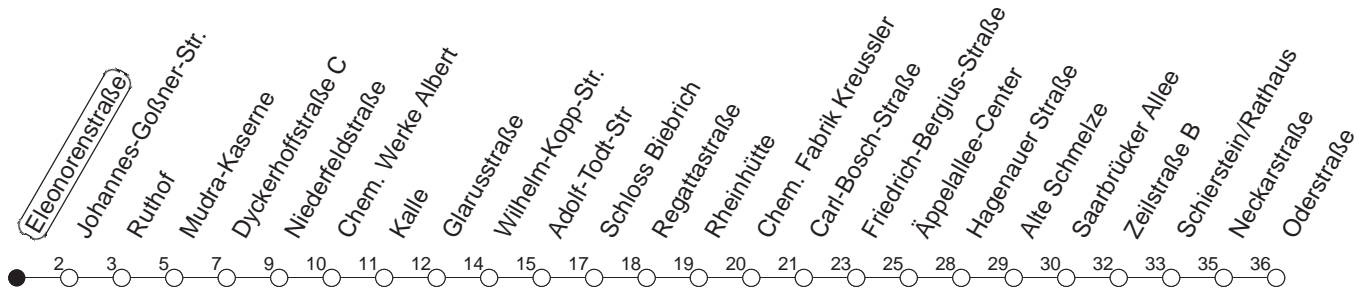

# Eleonorenstraße

BUS

→ WI-Schierstein/Oderstraße

🕒	Mo.-Fr. (Vorlesungstage der JGU)	Mo.-Fr. (vorlesungsfrei)	Samstag	Sonn-/Feiertag
4	54	54		
5	24 54	24 54	38	
6	23 44	23 44	23 53	
7	04 34	04 34	23 53	
8	04 34	04 34	23 53	
9	04 34	04 34	23 53	
10	04 34	04 34	24 54	23 <sub>x</sub> 53 <sub>x</sub>
11	04 34	04 34	24 54	23 <sub>x</sub> 53 <sub>x</sub>
12	04 34	04 34	24 54	23 <sub>x</sub> 53 <sub>x</sub>
13	04 34	04 34	24 54	23 <sub>x</sub> 53 <sub>x</sub>
14	04 34	04 34	24 54	23 <sub>x</sub> 53 <sub>x</sub>
15	04 34	04 34	24 54	23 <sub>x</sub> 53 <sub>x</sub>
16	04 34	04 34	24 54	23 <sub>x</sub> 53 <sub>x</sub>
17	04 34	04 34	24 54	23 <sub>x</sub> 53 <sub>x</sub>
18	04 34	04 34	24 54	23 <sub>x</sub> 53 <sub>x</sub>
19	04 34	04 34	23 53	23 <sub>x</sub> 53 <sub>x</sub>
20	04 34	04 34	23 53	23 <sub>x</sub> 53 <sub>x</sub>
21	13 53	13 53	23 53	23 <sub>x</sub> 53 <sub>x</sub>
22	23 53	23 53	23 53	23 <sub>x</sub> 53 <sub>x</sub>

x : nicht über Äppelallee-Center

gültig ab: 13.12.20

Vorlesungsfreie Zeiten der JGU: 21.12.20 - 03.01.21, 15.02. - 09.04.21, 19.07. - 15.10.21

Weitere Infos im Verkehrs Center Mainz (Tel. 0 61 31 - 12 77 77) und [www.mainzer-mobilitaet.de](http://www.mainzer-mobilitaet.de)