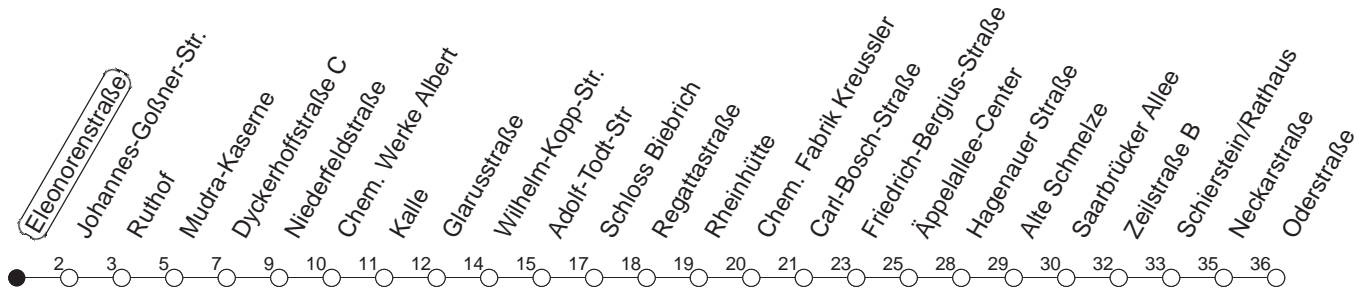

9

Eleonorenstraße

BUS

→ WI-Schierstein/Oderstraße

| 🕒 | Mo.-Fr. (Vorlesungstage der JGU) | Mo.-Fr. (vorlesungsfrei) | Samstag | Sonn-/Feiertag |
|----|----------------------------------|--------------------------|---------|---------------------------------|
| 4 | 54 | 54 | | |
| 5 | 24 54 | 24 54 | 38 | |
| 6 | 23 44 | 23 44 | 23 53 | |
| 7 | 04 34 | 04 34 | 23 53 | |
| 8 | 04 34 | 04 34 | 23 53 | |
| 9 | 04 34 | 04 34 | 23 53 | |
| 10 | 04 34 | 04 34 | 24 54 | 23 _x 53 _x |
| 11 | 04 34 | 04 34 | 24 54 | 23 _x 53 _x |
| 12 | 04 34 | 04 34 | 24 54 | 23 _x 53 _x |
| 13 | 04 34 | 04 34 | 24 54 | 23 _x 53 _x |
| 14 | 04 34 | 04 34 | 24 54 | 23 _x 53 _x |
| 15 | 04 34 | 04 34 | 24 54 | 23 _x 53 _x |
| 16 | 04 34 | 04 34 | 24 54 | 23 _x 53 _x |
| 17 | 04 34 | 04 34 | 24 54 | 23 _x 53 _x |
| 18 | 04 34 | 04 34 | 24 54 | 23 _x 53 _x |
| 19 | 04 34 | 04 34 | 23 53 | 23 _x 53 _x |
| 20 | 04 34 | 04 34 | 23 53 | 23 _x 53 _x |
| 21 | 13 53 | 13 53 | 23 53 | 23 _x 53 _x |
| 22 | 23 53 | 23 53 | 23 53 | 23 _x 53 _x |

x : nicht über Äppelallee-Center

gültig ab: 01.04.22

Vorlesungsfreie Zeiten der JGU: 07.02. - 16.04. / 25.07. - 21.10.22

Weitere Infos im Verkehrs Center Mainz (Tel. 0 61 31 - 12 77 77) und www.mainzer-mobilitaet.de