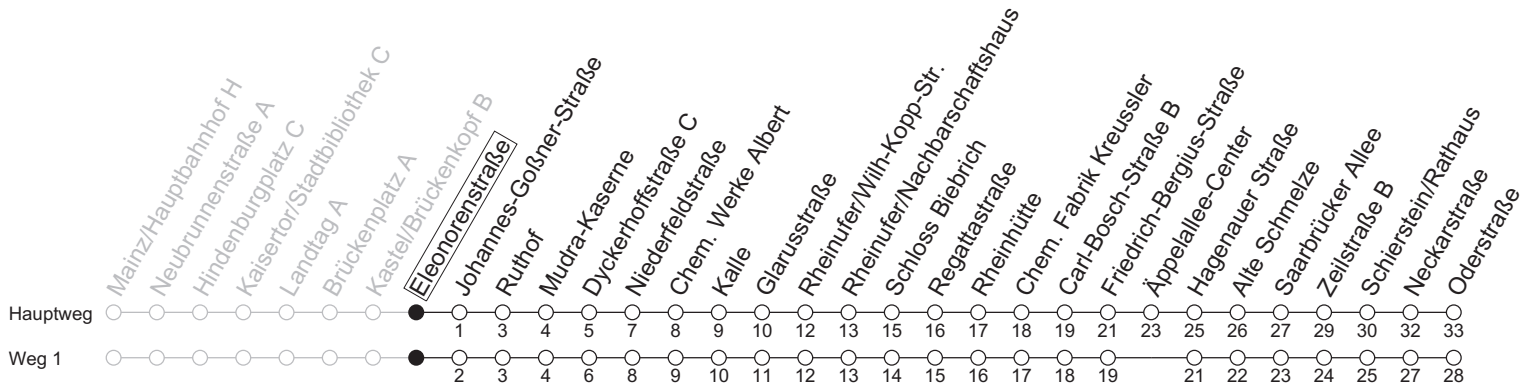

9

Eleonorenstraße

→ WI-Schierstein/Oderstraße

	Montag-Freitag	Samstag	Sonn-/Feiertag
4	54		
5	24 54	38	
6	23 45	24 54	
7	05 35	24 54	
8	05 35	23 53	
9	05 35	23 53	
10	05 35	25 55	24 ₁ 54 ₁
11	05 35	25 55	24 ₁ 54 ₁
12	05 35	25 55	24 ₁ 54 ₁
13	05 35	25 55	24 ₁ 54 ₁
14	05 35	25 55	24 ₁ 54 ₁
15	05 35	25 55	24 ₁ 54 ₁
16	05 35	25 55	24 ₁ 54 ₁
17	05 35	25 55	24 ₁ 54 ₁
18	05 35	25 55	24 ₁ 54 ₁
19	05 35	23 53	24 ₁ 54 ₁
20	05 35	23 53	24 ₁ 54 ₁
21	13 53	23 53	24 ₁ 54 ₁
22	23 53	23 53	24 ₁ 54 ₁

1 : fährt Weg 1

gültig ab: 13.04.2026

Weitere Informationen im Verkehrs-Center Mainz (Tel. 0 61 31 - 12 77 77) und www.mainzer-mobilitaet.de