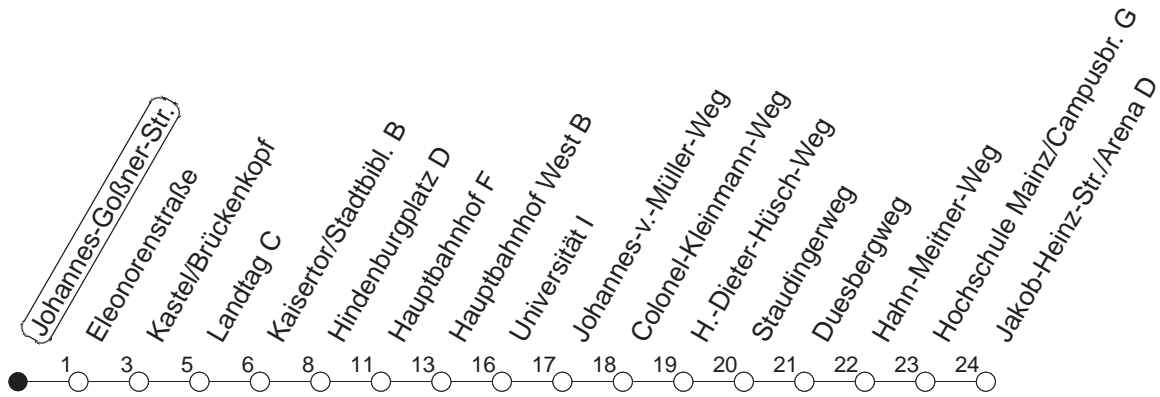

9

Johannes-Goßner-Straße

BUS

→ Jakob-Heinz-Straße/Arena

🕒	Mo.-Fr. (Vorlesungstage der JGU)	Mo.-Fr. (vorlesungsfrei)	Samstag	Sonn-/Feiertag
5	02 _H 32 _H	02 _H 32 _H	18 _H	
6	01 _H 31 _H 56 _H	01 _H 31 _H 56 _H	03 _H 33 _H	
7	26 56	26 _H 56 _H	02 _H 32 _H	
8	26 56	26 _H 56 _H	02 _H 32 _H	
9	26 56	26 _H 56 _H	05 _H 35 _H	
10	26 56	26 _H 56 _H	05 _H 35 _H	32 _H
11	26 56	26 _H 56 _H	05 _H 35 _H	02 _H 32 _H
12	26 56	26 _H 56 _H	05 _H 35 _H	02 _H 32 _H
13	26 56	26 _H 56 _H	05 _H 35 _H	02 _H 32 _H
14	26 56	26 _H 56 _H	05 _H 35 _H	02 _H 32 _H
15	26 56	26 _H 56 _H	05 _H 35 _H	02 _H 32 _H
16	26 56	26 _H 56 _H	05 _H 35 _H	02 _H 32 _H
17	26 56 _H	26 _H 56 _H	05 _H 35 _H	02 _H 32 _H
18	26 _H 56 _H	26 _H 56 _H	05 _H 32 _H	02 _H 32 _H
19	26 _H 56 _H	26 _H 56 _H	02 _H 32 _H	02 _H 32 _H
20	26 _H 56 _H	26 _H 56 _H	02 _H 32 _H	02 _H 32 _H
21	32 _H	32 _H	02 _H 32 _H	02 _H 32 _H
22	02 _H 32 _H	02 _H 32 _H	02 _H 32 _H	02 _H 32 _H
23	02 _H 32 _H	02 _H 32 _H	02 _H 32 _H	02 _H 32 _H
0	02 _{Hfn}	02 _{Hfn}	02 _H	

H : Nur bis Mainz/Hauptbahnhof

fn : Nur Nacht Freitag auf Samstag und Nacht vor Feiertag auf den Feiertag

gültig ab: 13.12.20

Vorlesungsfreie Zeiten der JGU: 21.12.20 - 03.01.21, 15.02. - 09.04.21, 19.07. - 15.10.21