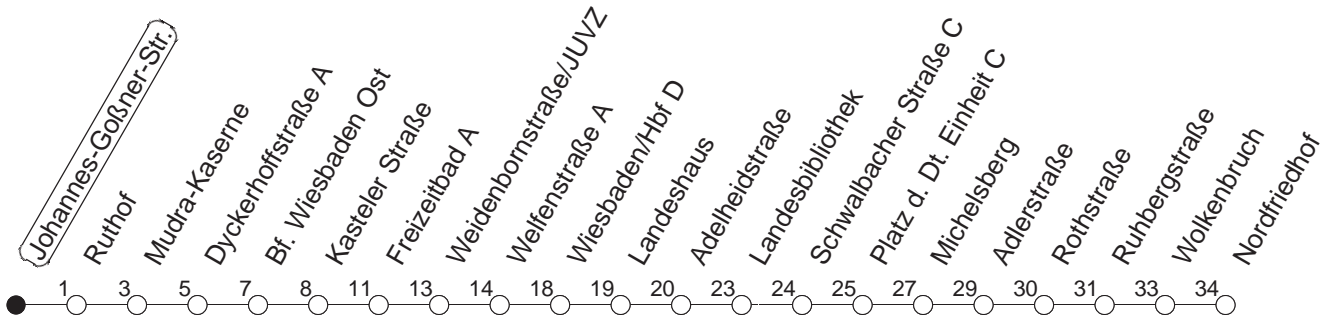

# Johannes-Goßner-Straße

BUS

→ Wiesbaden/Nordfriedhof

🕒	Mo.-Fr. (ganzjährig)						Samstag				Sonn-/Feiertag			
5	12	27	42	57			12				12			
6	12	21	31	41	51		12	37			12	42		
7	01	11	21	31	41	51	07	37	52		12	42		
8	01	11	21	31	41	51	07	22	37	52	12	37		
9	01	11	21	31	41	51	07	20	35	50	07	37		
10	01	11	21	31	41	51	05	20	35	50	07	37		
11	01	11	21	31	41	51	05	20	35	50	07	37		
12	01	11	21	31	41	51	05	20	35	50	07	37	52	
13	01	11	21	31	41	51	05	20	35	50	07	22	37	52
14	01	11	21	31	41	51	05	20	35	50	07	22	37	52
15	01	11	21	31	41	51	05	20	35	50	07	22	37	52
16	01	11	21	31	41	51	05	20	35	50	07	22	37	52
17	01	11	21	31	41	51	05	20	35	50	07	22	37	52
18	01	11	21	31	41	51	05	20	35	52	07	22	37	52
19	01	11	21	31	41	51	07	22	37	52	07	22	37	52
20	01	11	22	37	52		07	22	37	52	07	22	37	
21	07	22	37				07	37			07	37		
22	07	37					07	37			07	37		
23	07 <sub>fn</sub>	09 <sub>md</sub>	37 <sub>fn</sub>	39 <sub>md</sub>			07	37			09	39		
0	07 <sub>fn</sub>	09 <sub>md</sub>	37 <sub>fn</sub>	39 <sub>md</sub>			07	37			09	39		
1	09	39 <sub>fn</sub>					09	39			09			
2	09 <sub>fn</sub>						09							
3	09 <sub>fn</sub>						09							
4	09 <sub>Pfn</sub>						09 <sub>P</sub>							

P : Nur bis Wiesbaden/Platz d. Dt. Einheit

md : Nur Montag - Donnerstag, nicht in den Nächten vor Feiertagen

fn : Nur Nacht Freitag auf Samstag und Nacht vor Feiertag auf den Feiertag

gültig ab: 13.12.20