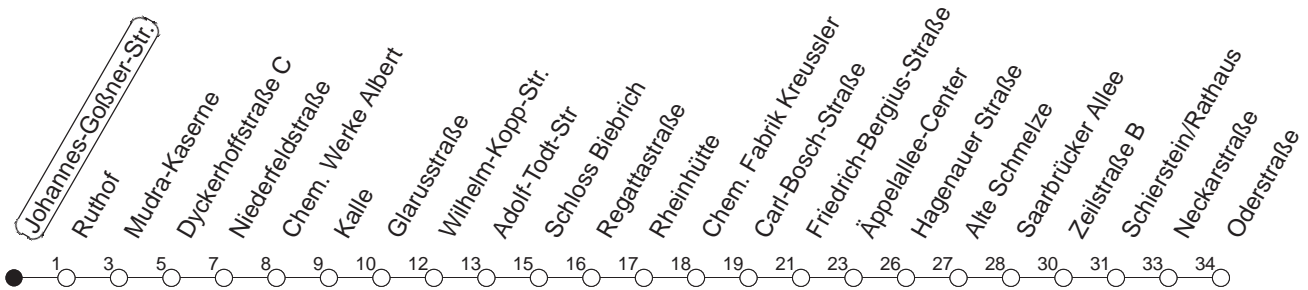

9

Johannes-Goßner-Straße

BUS

→ WI-Schierstein/Oderstraße

🕒	Mo.-Fr. (Vorlesungstage der JGU)	Mo.-Fr. (vorlesungsfrei)	Samstag	Sonn-/Feiertag
4	56	56		
5	26 56	26 56	40	
6	25 46	25 46	25 55	
7	06 36	06 36	25 55	
8	06 36	06 36	25 55	
9	06 36	06 36	25 55	
10	06 36	06 36	26 56	25 _x 55 _x
11	06 36	06 36	26 56	25 _x 55 _x
12	06 36	06 36	26 56	25 _x 55 _x
13	06 36	06 36	26 56	25 _x 55 _x
14	06 36	06 36	26 56	25 _x 55 _x
15	06 36	06 36	26 56	25 _x 55 _x
16	06 36	06 36	26 56	25 _x 55 _x
17	06 36	06 36	26 56	25 _x 55 _x
18	06 36	06 36	26 56	25 _x 55 _x
19	06 36	06 36	25 55	25 _x 55 _x
20	06 36	06 36	25 55	25 _x 55 _x
21	15 55	15 55	25 55	25 _x 55 _x
22	25 55	25 55	25 55	25 _x 55 _x

x : nicht über Äppelallee-Center

gültig ab: 01.04.22

Vorlesungsfreie Zeiten der JGU: 07.02. - 16.04. / 25.07. - 21.10.22

Weitere Infos im Verkehrs Center Mainz (Tel. 0 61 31 - 12 77 77) und www.mainzer-mobilitaet.de