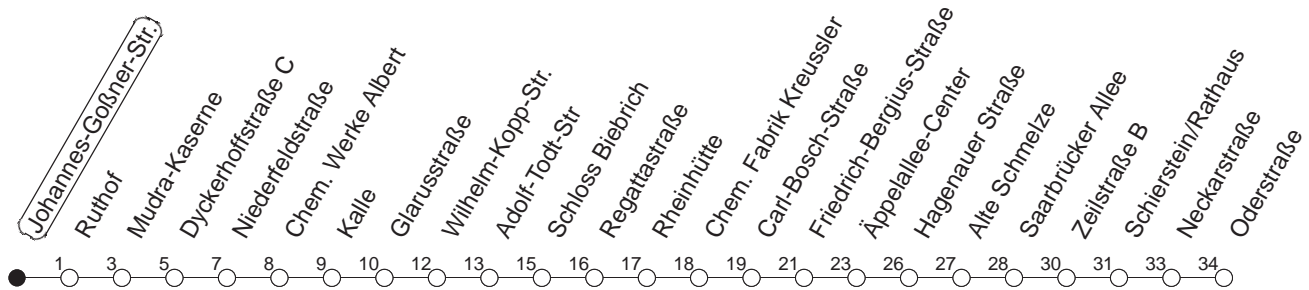

9

Johannes-Goßner-Straße

BUS

→ WI-Schierstein/Oderstraße

🕒	Mo.-Fr. (Vorlesungstage der JGU)	Mo.-Fr. (vorlesungsfrei)	Samstag	Sonn-/Feiertag
4	56	56		
5	26 56	26 56	40	
6	25 46	25 46	25 55	
7	06 36	06 36	25 55	
8	06 36	06 36	25 55	
9	06 36	06 36	25 55	
10	06 36	06 36	26 56	25 _x 55 _x
11	06 36	06 36	26 56	25 _x 55 _x
12	06 36	06 36	26 56	25 _x 55 _x
13	06 36	06 36	26 56	25 _x 55 _x
14	06 36	06 36	26 56	25 _x 55 _x
15	06 36	06 36	26 56	25 _x 55 _x
16	06 36	06 36	26 56	25 _x 55 _x
17	06 36	06 36	26 56	25 _x 55 _x
18	06 36	06 36	26 56	25 _x 55 _x
19	06 36	06 36	25 55	25 _x 55 _x
20	06 36	06 36	25 55	25 _x 55 _x
21	15 55	15 55	25 55	25 _x 55 _x
22	25 55	25 55	25 55	25 _x 55 _x

x : nicht über Äppelallee-Center

gültig ab: 13.12.20

Vorlesungsfreie Zeiten der JGU: 21.12.20 - 03.01.21, 15.02. - 09.04.21, 19.07. - 15.10.21

Weitere Infos im Verkehrs Center Mainz (Tel. 0 61 31 - 12 77 77) und www.mainzer-mobilitaet.de