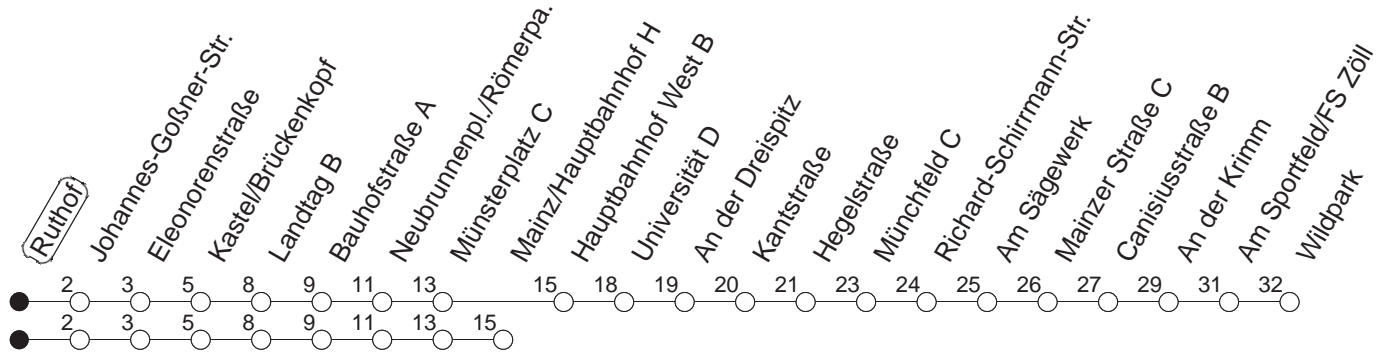

# Ruthof

BUS

→ Gonsenheim/Wildpark

🕒	Mo.-Fr. (ganzjährig)						Samstag				Sonn-/Feiertag			
4	46						46H				46H			
5	16M	46					46H				46H			
6	01M	16	31	46	59		16	46			16H	46H		
7	09	19M	29	39M	49	59M	16	46M			16H	46H		
8	09	19M	29	39M	49	59M	01	16M	31	51M	16	46		
9	09	19M	29	39M	49	59M	06	21M	36	51M	16	46		
10	09	19M	29	39M	49	59M	06	21M	36	51M	16	46		
11	09	19M	29	39M	49	59M	06	21M	36	51M	16	46		
12	09	19M	29	39M	49	59M	06	21M	36	51M	16	46		
13	09	19M	29	39M	49	59M	06	21M	36	51M	01M	16	31M	46
14	09	19M	29	39M	49	59M	06	21M	36	51M	01M	16	31M	46
15	09	19M	29	39M	49	59M	06	21M	36	51M	01M	16	31M	46
16	09	19M	29	39M	49	59M	06	21M	36	51M	01M	16	31M	46
17	09	19M	29	39M	49	59M	06	21M	36	51M	01M	16	31M	46
18	09	19M	29	39M	49	59M	06	21M	31	46	01M	16	31M	46
19	09	19M	29	39M	49	59M	01M	16	31M	46	01M	16	31M	46
20	09M	19	31M	46			01M	16	31M	46	01M	16	46	
21	01M	16	46				16	46			16	46		
22	16	46D					16	46M			16	46H		
23	16D	46D					16M	46M			16H	46H		
0	16D	46H					16M	46H			16H	46H		
1	16Hfn	46Hfn					16H	46H						
2	46Hfn						46H							
3	46Hfn						46H							

M : Nur bis Münchfeld

H : Bis Mainz/Hauptbahnhof

D : Montags bis donnerstags ab Münsterplatz bis Mainz/Hauptbahnhof, freitags und vor Feiertagen bis Münchfeld

fn : Nur Nacht Freitag auf Samstag und Nacht vor Feiertag auf den Feiertag