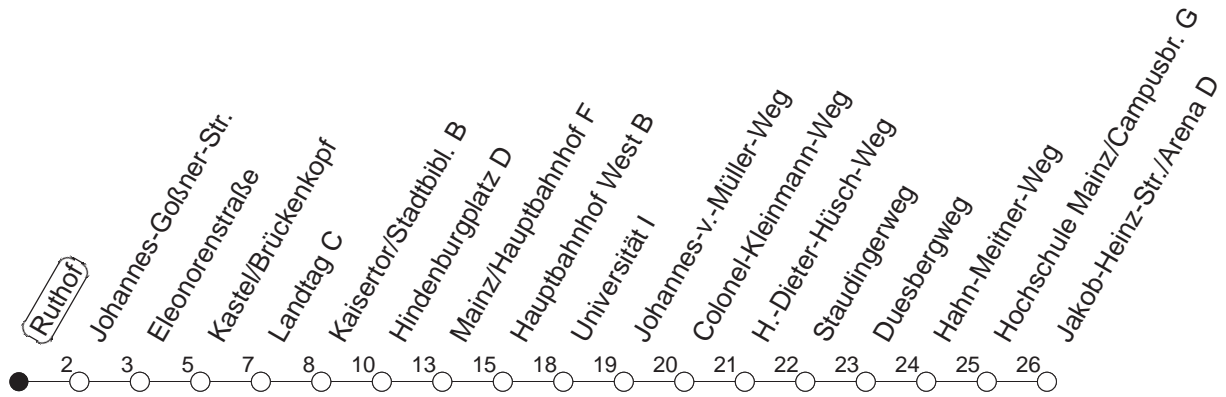

9

Ruthof

BUS

→ Jakob-Heinz-Straße/Arena

🕒	Mo.-Fr. (Vorlesungstage der JGU)	Mo.-Fr. (vorlesungsfrei)	Samstag	Sonn-/Feiertag
5	00 _H 30 _H 59 _H	00 _H 30 _H 59 _H	16 _H	
6	29 _H 54 _H	29 _H 54 _H	01 _H 31 _H	
7	24 54	24 _H 54 _H	00 _H 30 _H	
8	24 54	24 _H 54 _H	00 _H 30 _H	
9	24 54	24 _H 54 _H	03 _H 33 _H	
10	24 _H 54 _H	24 _H 54 _H	03 _H 33 _H	30 _H
11	24 _H 54 _H	24 _H 54 _H	03 _H 33 _H	00 _H 30 _H
12	24 _H 54 _H	24 _H 54 _H	03 _H 33 _H	00 _H 30 _H
13	24 _H 54 _H	24 _H 54 _H	03 _H 33 _H	00 _H 30 _H
14	24 _H 54 _H	24 _H 54 _H	03 _H 33 _H	00 _H 30 _H
15	24 _H 54 _H	24 _H 54 _H	03 _H 33 _H	00 _H 30 _H
16	24 _H 54 _H	24 _H 54 _H	03 _H 33 _H	00 _H 30 _H
17	24 _H 54 _H	24 _H 54 _H	03 _H 33 _H	00 _H 30 _H
18	24 _H 54 _H	24 _H 54 _H	03 _H 30 _H	00 _H 30 _H
19	24 _H 54 _H	24 _H 54 _H	00 _H 30 _H	00 _H 30 _H
20	24 _H 54 _H	24 _H 54 _H	00 _H 30 _H	00 _H 30 _H
21	30 _H	30 _H	00 _H 30 _H	00 _H 30 _H
22	00 _H 30 _H	00 _H 30 _H	00 _H 30 _H	00 _H 30 _H
23	00 _H 30 _H	00 _H 30 _H	00 _H 30 _H	00 _H 30 _H
0	00 _{Hfn}	00 _{Hfn}	00 _H	

H : Nur bis Mainz/Hauptbahnhof

fn : Nur Nacht Freitag auf Samstag und Nacht vor Feiertag auf den Feiertag

gültig ab: 01.04.22

Vorlesungsfreie Zeiten der JGU: 07.02. - 16.04. / 25.07. - 21.10.22

Weitere Infos im Verkehrs Center Mainz (Tel. 0 61 31 - 12 77 77) und www.mainzer-mobilitaet.de