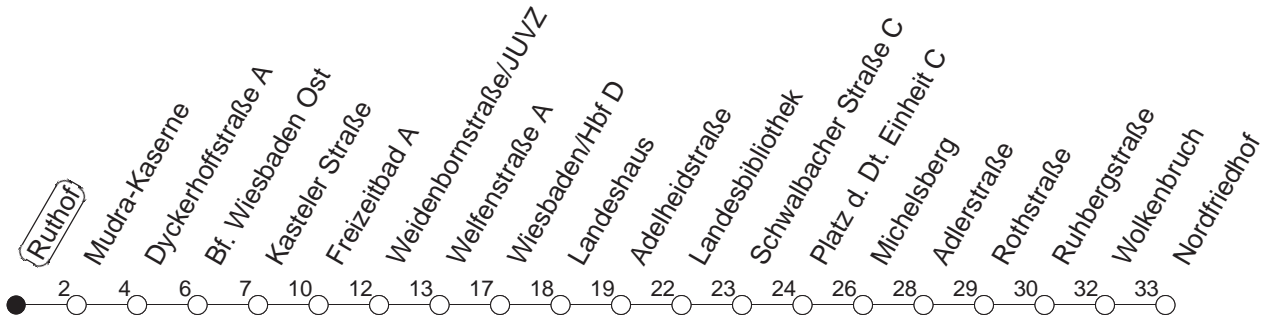

# Ruthof

BUS

→ Wiesbaden/Nordfriedhof

🕒	Mo.-Fr. (ganzjährig)					Samstag					Sonn-/Feiertag			
5	13	28	43	58		13					13			
6	13	22	32	42	52	13	38				13	43		
7	02	12	22	32	42	52	08	38	53		13	43		
8	02	12	22	32	42	52	08	23	38	53	13	38		
9	02	12	22	32	42	52	08	21	36	51	08	38		
10	02	12	22	32	42	52	06	21	36	51	08	38		
11	02	12	22	32	42	52	06	21	36	51	08	38		
12	02	12	22	32	42	52	06	21	36	51	08	38	53	
13	02	12	22	32	42	52	06	21	36	51	08	23	38	53
14	02	12	22	32	42	52	06	21	36	51	08	23	38	53
15	02	12	22	32	42	52	06	21	36	51	08	23	38	53
16	02	12	22	32	42	52	06	21	36	51	08	23	38	53
17	02	12	22	32	42	52	06	21	36	51	08	23	38	53
18	02	12	22	32	42	52	06	21	36	53	08	23	38	53
19	02	12	22	32	42	52	08	23	38	53	08	23	38	53
20	02	12	23	38	53		08	23	38	53	08	23	38	
21	08	23	38				08	38			08	38		
22	08	38					08	38			08	38		
23	08 <sub>fn</sub>	10 <sub>md</sub>	38 <sub>fn</sub>	40 <sub>md</sub>			08	38			10	40		
0	08 <sub>fn</sub>	10 <sub>md</sub>	38 <sub>fn</sub>	40 <sub>md</sub>			08	38			10	40		
1	10	40 <sub>fn</sub>					10	40			10			
2	10 <sub>fn</sub>						10							
3	10 <sub>fn</sub>						10							
4	10 <sub>Pfn</sub>						10 <sub>P</sub>							

P : Nur bis Wiesbaden/Platz d. Dt. Einheit

md : Nur Montag - Donnerstag, nicht in den Nächten vor Feiertagen

fn : Nur Nacht Freitag auf Samstag und Nacht vor Feiertag auf den Feiertag

gültig ab: 13.12.20