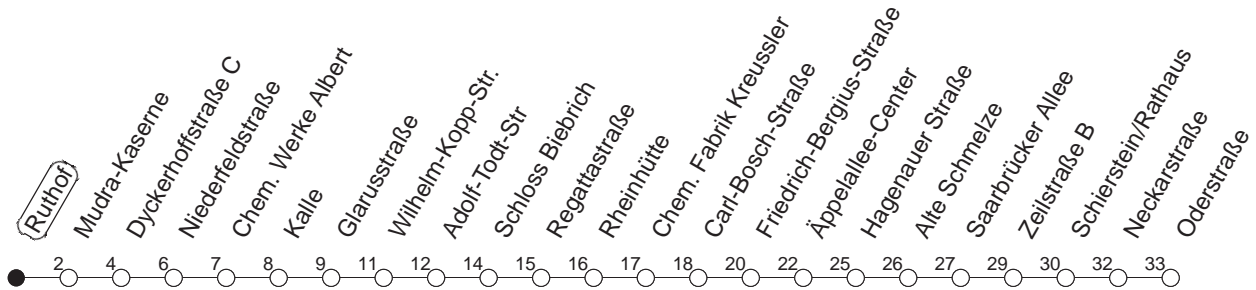

# Ruthof

BUS

→ WI-Schierstein/Oderstraße

🕒	Mo.-Fr. (Vorlesungstage der JGU)	Mo.-Fr. (vorlesungsfrei)	Samstag	Sonn-/Feiertag
4	57	57		
5	27 57	27 57	41	
6	26 47	26 47	26 56	
7	07 37	07 37	26 56	
8	07 37	07 37	26 56	
9	07 37	07 37	26 56	
10	07 37	07 37	27 57	26 <sub>x</sub> 56 <sub>x</sub>
11	07 37	07 37	27 57	26 <sub>x</sub> 56 <sub>x</sub>
12	07 37	07 37	27 57	26 <sub>x</sub> 56 <sub>x</sub>
13	07 37	07 37	27 57	26 <sub>x</sub> 56 <sub>x</sub>
14	07 37	07 37	27 57	26 <sub>x</sub> 56 <sub>x</sub>
15	07 37	07 37	27 57	26 <sub>x</sub> 56 <sub>x</sub>
16	07 37	07 37	27 57	26 <sub>x</sub> 56 <sub>x</sub>
17	07 37	07 37	27 57	26 <sub>x</sub> 56 <sub>x</sub>
18	07 37	07 37	27 57	26 <sub>x</sub> 56 <sub>x</sub>
19	07 37	07 37	26 56	26 <sub>x</sub> 56 <sub>x</sub>
20	07 37	07 37	26 56	26 <sub>x</sub> 56 <sub>x</sub>
21	16 56	16 56	26 56	26 <sub>x</sub> 56 <sub>x</sub>
22	26 56	26 56	26 56	26 <sub>x</sub> 56 <sub>x</sub>

x : nicht über Äppelallee-Center

gültig ab: 13.12.20

Vorlesungsfreie Zeiten der JGU: 21.12.20 - 03.01.21, 15.02. - 09.04.21, 19.07. - 15.10.21

Weitere Infos im Verkehrs Center Mainz (Tel. 0 61 31 - 12 77 77) und [www.mainzer-mobilitaet.de](http://www.mainzer-mobilitaet.de)