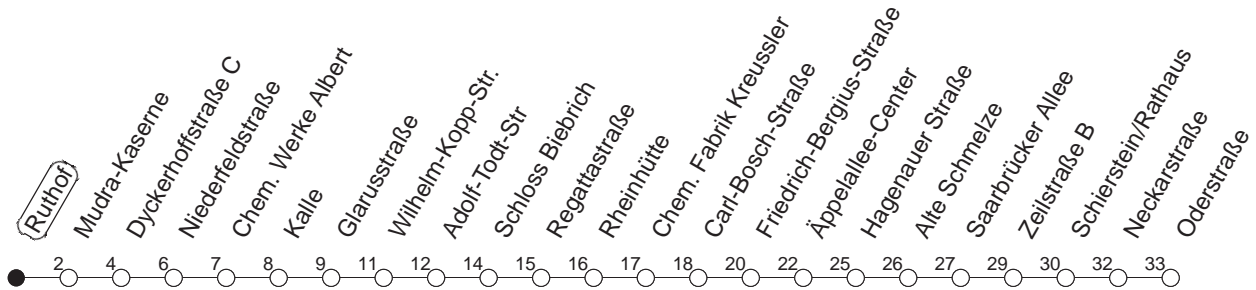

9

Ruthof

BUS

→ WI-Schierstein/Oderstraße

🕒	Mo.-Fr. (Vorlesungstage der JGU)	Mo.-Fr. (vorlesungsfrei)	Samstag	Sonn-/Feiertag
4	57	57		
5	27 57	27 57	41	
6	26 47	26 47	26 56	
7	07 37	07 37	26 56	
8	07 37	07 37	26 56	
9	07 37	07 37	26 56	
10	07 37	07 37	27 57	26 _x 56 _x
11	07 37	07 37	27 57	26 _x 56 _x
12	07 37	07 37	27 57	26 _x 56 _x
13	07 37	07 37	27 57	26 _x 56 _x
14	07 37	07 37	27 57	26 _x 56 _x
15	07 37	07 37	27 57	26 _x 56 _x
16	07 37	07 37	27 57	26 _x 56 _x
17	07 37	07 37	27 57	26 _x 56 _x
18	07 37	07 37	27 57	26 _x 56 _x
19	07 37	07 37	26 56	26 _x 56 _x
20	07 37	07 37	26 56	26 _x 56 _x
21	16 56	16 56	26 56	26 _x 56 _x
22	26 56	26 56	26 56	26 _x 56 _x

x : nicht über Äppelallee-Center

gültig ab: 01.04.22

Vorlesungsfreie Zeiten der JGU: 07.02. - 16.04. / 25.07. - 21.10.22

Weitere Infos im Verkehrs Center Mainz (Tel. 0 61 31 - 12 77 77) und www.mainzer-mobilitaet.de