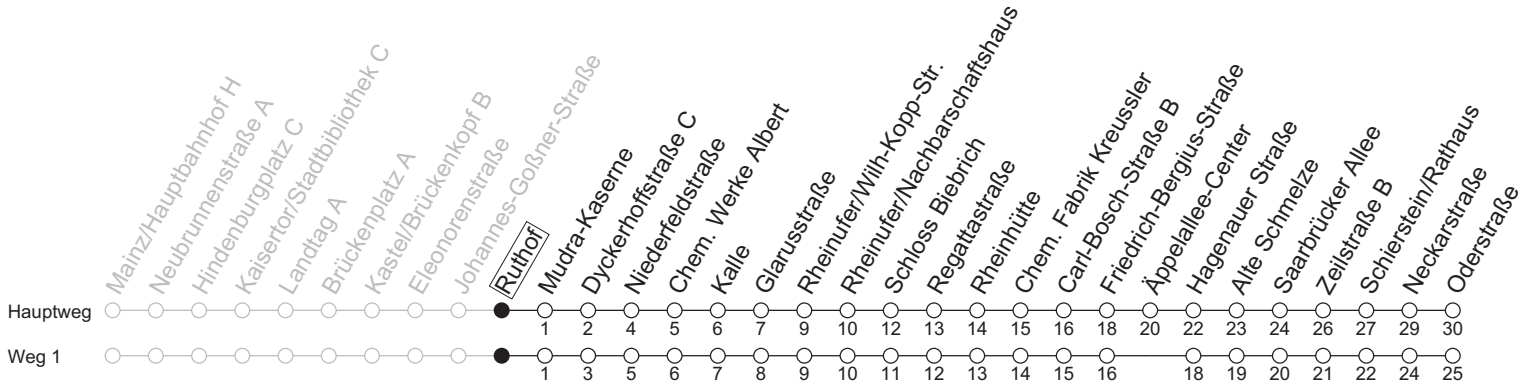

9

Ruthof

→ WI-Schierstein/Oderstraße

	Montag-Freitag	Samstag	Sonn-/Feiertag
4	57		
5	27 57	41	
6	26 48	27 57	
7	08 38	27 57	
8	08 38	26 56	
9	08 38	26 56	
10	08 38	28 58	27 ₁ 57 ₁
11	08 38	28 58	27 ₁ 57 ₁
12	08 38	28 58	27 ₁ 57 ₁
13	08 38	28 58	27 ₁ 57 ₁
14	08 38	28 58	27 ₁ 57 ₁
15	08 38	28 58	27 ₁ 57 ₁
16	08 38	28 58	27 ₁ 57 ₁
17	08 38	28 58	27 ₁ 57 ₁
18	08 38	28 58	27 ₁ 57 ₁
19	08 38	26 56	27 ₁ 57 ₁
20	08 38	26 56	27 ₁ 57 ₁
21	16 56	26 56	27 ₁ 57 ₁
22	26 56	26 56	27 ₁ 57 ₁

1 : fährt Weg 1

gültig ab: 13.04.2026

Weitere Informationen im Verkehrs-Center Mainz (Tel. 0 61 31 - 12 77 77) und www.mainzer-mobilitaet.de