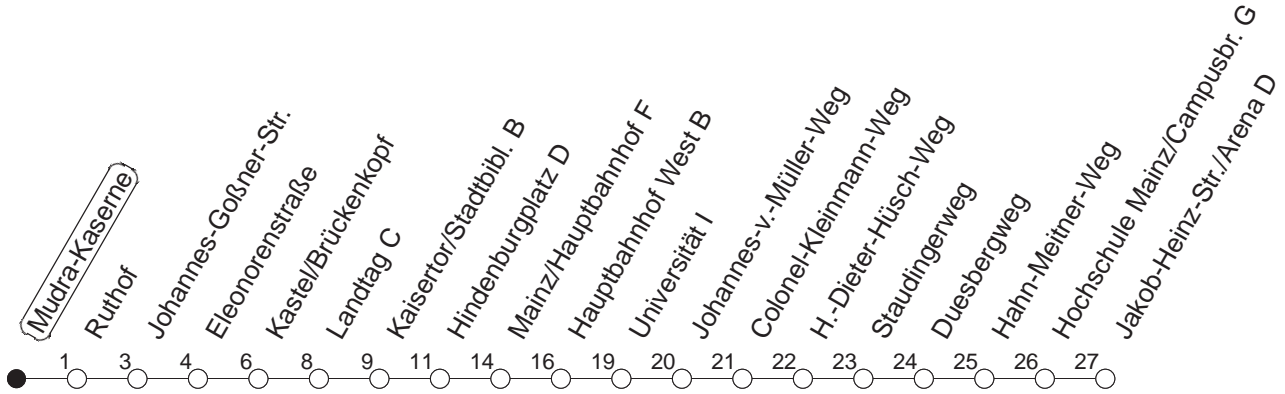

9

Mudra-Kaserne

BUS

→ Jakob-Heinz-Straße/Arena

🕒	Mo.-Fr. (Vorlesungstage der JGU)	Mo.-Fr. (vorlesungsfrei)	Samstag	Sonn-/Feiertag
4	59 _H	59 _H		
5	29 _H 58 _H	29 _H 58 _H	15 _H	
6	28 _H 53 _H	28 _H 53 _H	00 _H 30 _H 59 _H	
7	23 53	23 _H 53 _H	29 _H 59 _H	
8	23 53	23 _H 53 _H	29 _H	
9	23 53	23 _H 53 _H	02 _H 32 _H	
10	23 _H 53 _H	23 _H 53 _H	02 _H 32 _H	29 _H 59 _H
11	23 _H 53 _H	23 _H 53 _H	02 _H 32 _H	29 _H 59 _H
12	23 _H 53 _H	23 _H 53 _H	02 _H 32 _H	29 _H 59 _H
13	23 _H 53 _H	23 _H 53 _H	02 _H 32 _H	29 _H 59 _H
14	23 _H 53 _H	23 _H 53 _H	02 _H 32 _H	29 _H 59 _H
15	23 _H 53 _H	23 _H 53 _H	02 _H 32 _H	29 _H 59 _H
16	23 _H 53 _H	23 _H 53 _H	02 _H 32 _H	29 _H 59 _H
17	23 _H 53 _H	23 _H 53 _H	02 _H 32 _H	29 _H 59 _H
18	23 _H 53 _H	23 _H 53 _H	02 _H 29 _H 59 _H	29 _H 59 _H
19	23 _H 53 _H	23 _H 53 _H	29 _H 59 _H	29 _H 59 _H
20	23 _H 53 _H	23 _H 53 _H	29 _H 59 _H	29 _H 59 _H
21	29 _H 59 _H	29 _H 59 _H	29 _H 59 _H	29 _H 59 _H
22	29 _H 59 _H	29 _H 59 _H	29 _H 59 _H	29 _H 59 _H
23	29 _H 59 _{Hfn}	29 _H 59 _{Hfn}	29 _H 59 _H	29 _H

H : Nur bis Mainz/Hauptbahnhof

fn : Nur Nacht Freitag auf Samstag und Nacht vor Feiertag auf den Feiertag

gültig ab: 01.04.22

Vorlesungsfreie Zeiten der JGU: 07.02. - 16.04. / 25.07. - 21.10.22

Weitere Infos im Verkehrs Center Mainz (Tel. 0 61 31 - 12 77 77) und www.mainzer-mobilitaet.de