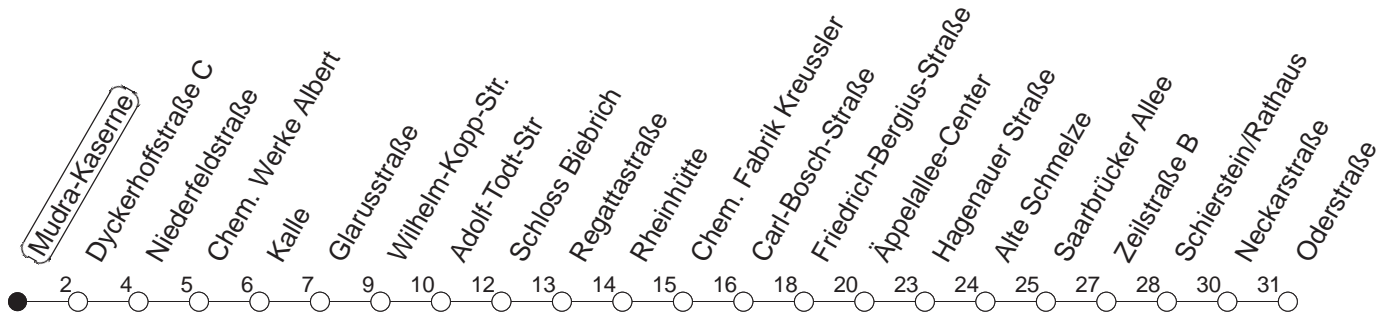

9

Mudra-Kaserne

BUS

→ WI-Schierstein/Oderstraße

🕒	Mo.-Fr. (Vorlesungstage der JGU)	Mo.-Fr. (vorlesungsfrei)	Samstag	Sonn-/Feiertag
4	58	58		
5	28 58	28 58	42	44 _x
6	27 49	27 49	27 57	14 _x 44 _x
7	09 39	09 39	27 57	14 _x 44 _x
8	09 39	09 39	27 57	14 _x 44 _x
9	09 39	09 39	27 57	14 _x 44 _x
10	09 39	09 39	29 59	27 _x 57 _x
11	09 39	09 39	29 59	27 _x 57 _x
12	09 39	09 39	29 59	27 _x 57 _x
13	09 39	09 39	29 59	27 _x 57 _x
14	09 39	09 39	29 59	27 _x 57 _x
15	09 39	09 39	29 59	27 _x 57 _x
16	09 39	09 39	29 59	27 _x 57 _x
17	09 39	09 39	29 59	27 _x 57 _x
18	09 39	09 39	29 59	27 _x 57 _x
19	09 39	09 39	27 57	27 _x 57 _x
20	09 39	09 39	27 57	27 _x 57 _x
21	17 57	17 57	27 57	27 _x 57 _x
22	27 57	27 57	27 57	27 _x 57 _x

x : nicht über Äppelallee-Center

gültig ab: 13.12.20

Vorlesungsfreie Zeiten der JGU: 21.12.20 - 03.01.21, 15.02. - 09.04.21, 19.07. - 15.10.21

Weitere Infos im Verkehrs Center Mainz (Tel. 0 61 31 - 12 77 77) und www.mainzer-mobilitaet.de