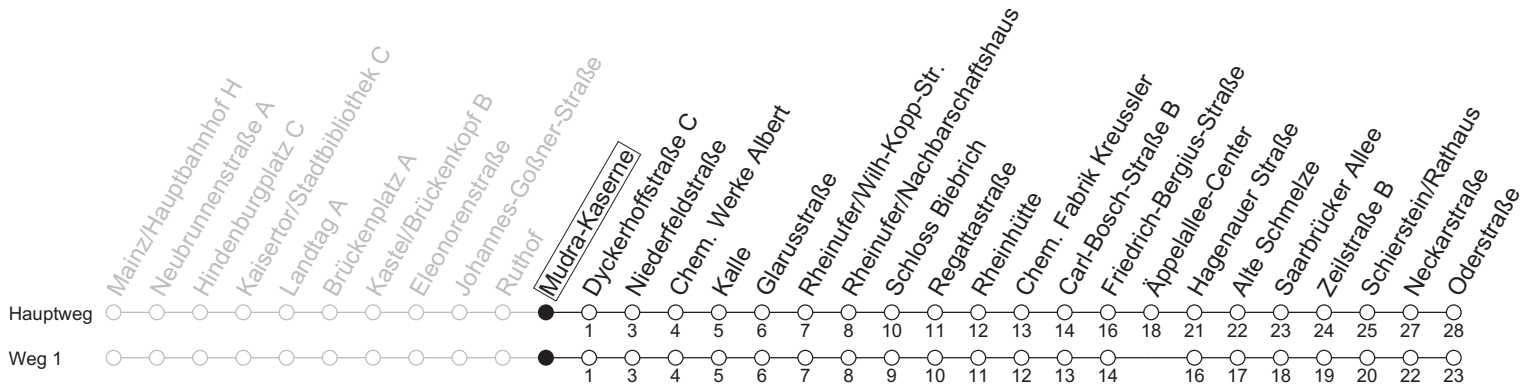

9

Mudra-Kaserne

→ WI-Schierstein/Oderstraße

	Montag-Freitag	Samstag	Sonn-/Feiertag
4	58		
5	28 58	42	44 ₁
6	27 50	28 58	14 ₁ 44 ₁
7	10 40	28 58	14 ₁ 44 ₁
8	10 40	27 57	14 ₁ 44 ₁
9	10 40	27 57	14 ₁ 44 ₁
10	10 40	30	28 ₁ 58 ₁
11	10 40	00 30	28 ₁ 58 ₁
12	10 40	00 30	28 ₁ 58 ₁
13	10 40	00 30	28 ₁ 58 ₁
14	10 40	00 30	28 ₁ 58 ₁
15	10 40	00 30	28 ₁ 58 ₁
16	10 40	00 30	28 ₁ 58 ₁
17	10 40	00 30	28 ₁ 58 ₁
18	10 40	00 30	28 ₁ 58 ₁
19	10 40	00 27 57	28 ₁ 58 ₁
20	10 40	27 57	28 ₁ 58 ₁
21	17 57	27 57	28 ₁ 58 ₁
22	27 57	27 57	28 ₁ 58 ₁

1 : fährt Weg 1

gültig ab: 13.04.2026

Weitere Informationen im Verkehrs-Center Mainz (Tel. 0 61 31 - 12 77 77) und www.mainzer-mobilitaet.de