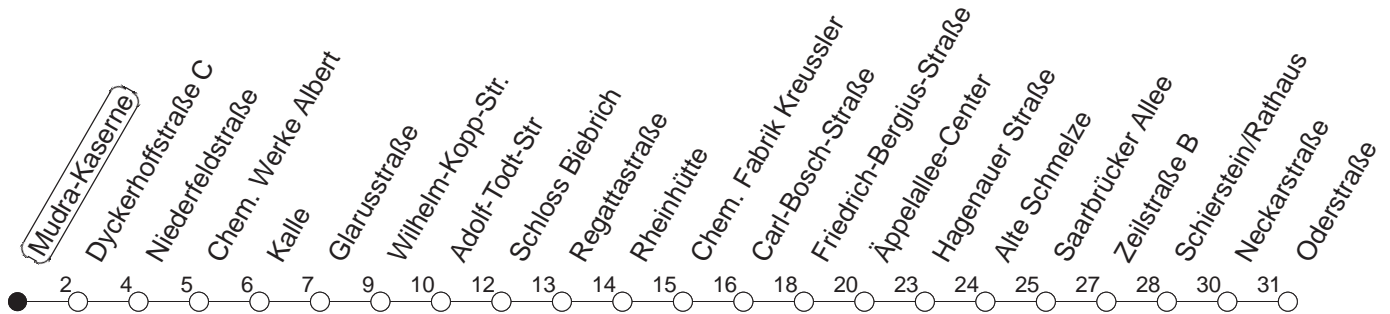

9

Mudra-Kaserne

BUS

→ WI-Schierstein/Oderstraße

🕒	Mo.-Fr. (Vorlesungstage der JGU)	Mo.-Fr. (vorlesungsfrei)	Samstag	Sonn-/Feiertag
4	58	58		
5	28 58	28 58	42	44 _x
6	27 49	27 49	27 57	14 _x 44 _x
7	09 39	09 39	27 57	14 _x 44 _x
8	09 39	09 39	27 57	14 _x 44 _x
9	09 39	09 39	27 57	14 _x 44 _x
10	09 39	09 39	29 59	27 _x 57 _x
11	09 39	09 39	29 59	27 _x 57 _x
12	09 39	09 39	29 59	27 _x 57 _x
13	09 39	09 39	29 59	27 _x 57 _x
14	09 39	09 39	29 59	27 _x 57 _x
15	09 39	09 39	29 59	27 _x 57 _x
16	09 39	09 39	29 59	27 _x 57 _x
17	09 39	09 39	29 59	27 _x 57 _x
18	09 39	09 39	29 59	27 _x 57 _x
19	09 39	09 39	27 57	27 _x 57 _x
20	09 39	09 39	27 57	27 _x 57 _x
21	17 57	17 57	27 57	27 _x 57 _x
22	27 57	27 57	27 57	27 _x 57 _x

x : nicht über Äppelallee-Center

gültig ab: 01.04.22

Vorlesungsfreie Zeiten der JGU: 07.02. - 16.04. / 25.07. - 21.10.22

Weitere Infos im Verkehrs Center Mainz (Tel. 0 61 31 - 12 77 77) und www.mainzer-mobilitaet.de