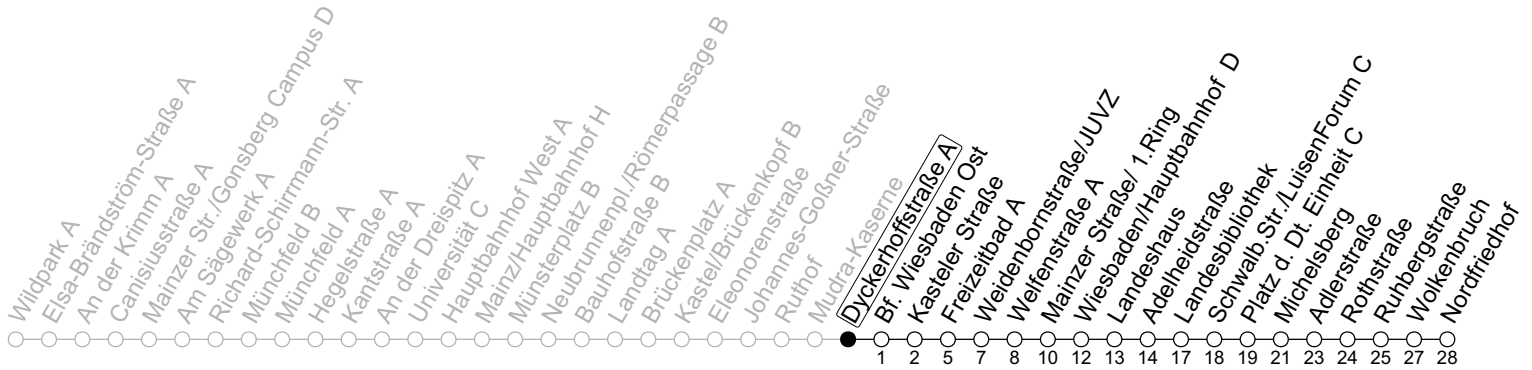

6

Dyckerhoffstraße A

→ Wiesbaden/Nordfriedhof

	Montag-Freitag				Samstag				Sonn-/Feiertag					
5	15	30	45		15				15					
6	00	15	26	36	46	56	15	41		15	45			
7	06	16	26	36	46	56	11	41	56	15	45			
8	06	16	26	36	46	56	11	26	41	56	15	41		
9	06	16	26	36	46	56	11	25	40	55	11	41		
10	06	16	26	36	46	56	10	25	40	55	11	41		
11	06	16	26	36	46	56	10	25	40	55	11	41		
12	06	16	26	36	46	56	10	25	40	55	11	41	56	
13	06	16	26	36	46	56	10	25	40	55	11	26	41	56
14	06	16	26	36	46	56	10	25	40	55	11	26	41	56
15	06	16	26	36	46	56	10	25	40	55	11	26	41	56
16	06	16	26	36	46	56	10	25	40	55	11	26	41	56
17	06	16	26	36	46	56	10	25	40	55	11	26	41	56
18	06	16	26	36	46	56	10	25	40	56	11	26	41	56
19	06	16	26	36	46	56	11	26	41	56	11	26	41	56
20	06	16	26	41	56		11	26	41	56	11	26	41	
21	11	26	41				11	41			11	41		
22	11	41					11	41			11	41		
23	11 _{Fn}	12 _{md}	41 _{Fn}	42 _{md}			11	41			12	42		
0	12	42					12	42			12	42		
1	12	42 _{Fn}					12	42			12			
2	12 _{Fn}						12							
3	12 _{Fn}						12							
4	12 _{Fna}						12 _a							

a : nur bis Platz d. Dt. Einheit C Fn : Nur Nacht Freitag auf Samstag und Nacht vor Feiertag auf den Feiertag md : Nur Montag - Donnerstag, nicht in den Nächten vor Feiertagen

gültig ab: 15.12.2024

Ferien RLP: 21.12.24-08.01.25 / 12.04.-25.04. / 05.07.-17.08. / 11.10.-26.10.25