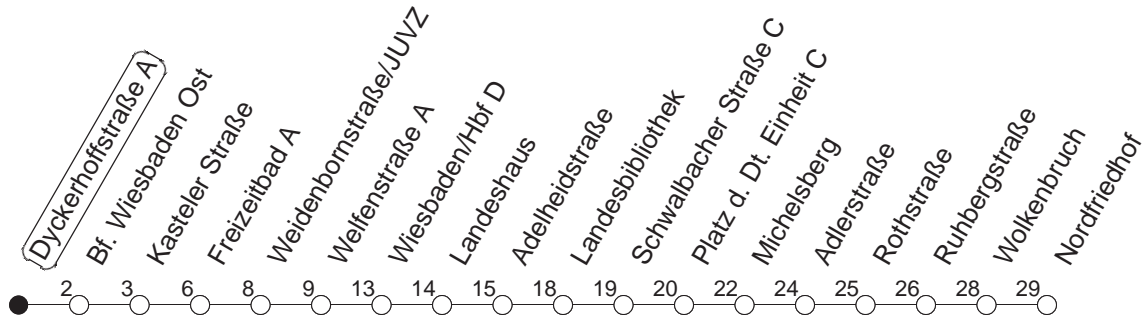

6

Dyckerhoffstraße A

BUS

→ Wiesbaden/Nordfriedhof

🕒	Mo.-Fr. (ganzjährig)					Samstag					Sonn-/Feiertag			
5	15	30	45			15					15			
6	00	15	26	36	46	56	15	41			15	45		
7	06	16	26	36	46	56	11	41	56		15	45		
8	06	16	26	36	46	56	11	26	41	56	15	41		
9	06	16	26	36	46	56	11	25	40	55	11	41		
10	06	16	26	36	46	56	10	25	40	55	11	41		
11	06	16	26	36	46	56	10	25	40	55	11	41		
12	06	16	26	36	46	56	10	25	40	55	11	41	56	
13	06	16	26	36	46	56	10	25	40	55	11	26	41	56
14	06	16	26	36	46	56	10	25	40	55	11	26	41	56
15	06	16	26	36	46	56	10	25	40	55	11	26	41	56
16	06	16	26	36	46	56	10	25	40	55	11	26	41	56
17	06	16	26	36	46	56	10	25	40	55	11	26	41	56
18	06	16	26	36	46	56	10	25	40	56	11	26	41	56
19	06	16	26	36	46	56	11	26	41	56	11	26	41	56
20	06	16	26	41	56		11	26	41	56	11	26	41	
21	11	26	41				11	41			11	41		
22	11	41					11	41			11	41		
23	11 _{fn}	12 _{md}	41 _{fn}	42 _{md}			11	41			12	42		
0	11 _{fn}	12 _{md}	41 _{fn}	42 _{md}			11	41			12	42		
1	12	42 _{fn}					12	42			12			
2	12 _{fn}						12							
3	12 _{fn}						12							
4	12 _{Pfn}						12 _P							

P : Nur bis Wiesbaden/Platz d. Dt. Einheit

md : Nur Montag - Donnerstag, nicht in den Nächten vor Feiertagen

fn : Nur Nacht Freitag auf Samstag und Nacht vor Feiertag auf den Feiertag

gültig ab: 13.12.20