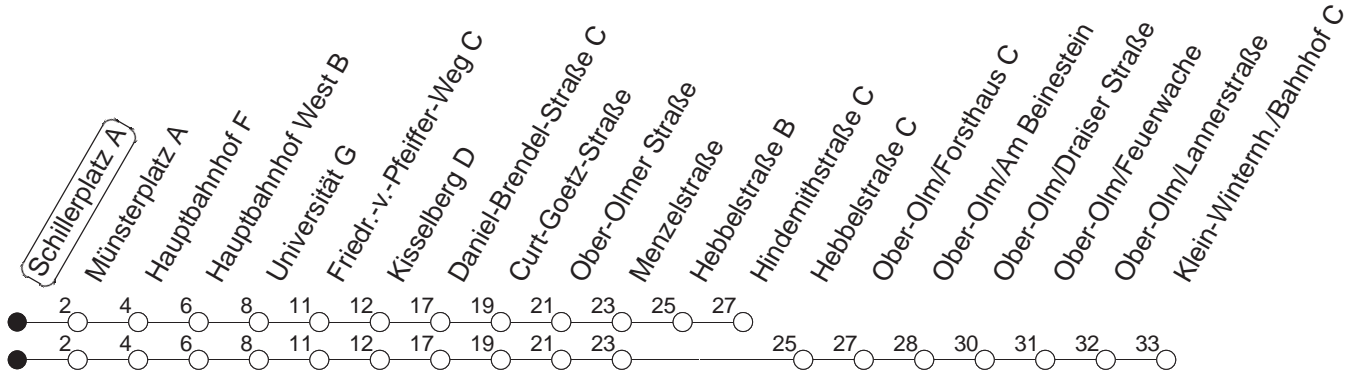

# 54

## Schillerplatz A

BUS

→ Klein-Winternheim/Bahnhof

🕒	Mo.-Fr. (Schule)		Mo.-Fr. (Ferien)		Samstag		Sonn-/Feiertag	
5	08x	38	08x	38				
6	06	36	06	36	23x	53x		
7	06	36	06	36	23x	53		
8	06	36	06	36	23		23x	53x
9	06	36	06	36	06	36	23x	53x
10	06	36	06	36	06	36	23x	53x
11	06	36	06	36	06	36	23x	53x
12	06	36	06	36	06	36	23x	53x
13	06	36	06	36	06	36	23x	53x
14	06	36	06	36	06	36	23x	53x
15	06	36	06	36	06	36	23x	53x
16	06	36	06	36	06	36	23x	53x
17	06	36	06	36	06	36	23x	53x
18	06	36	06	36	06	28 53	23x	53x
19	06	36	06	36	23x	53x	23x	53x
20	06	23x 53x	06	23x 53x	23x	53x	23x	53x
21	23x	53x	23x	53x	23x	53x	23x	53x
22	23x	53x <sub>fn</sub>	23x	53x <sub>fn</sub>	23x	53x	23x	
23	23x <sub>fn</sub>	53x <sub>fn</sub>	23x <sub>fn</sub>	53x <sub>fn</sub>	23x	53x		
0	23x <sub>fn</sub>		23x <sub>fn</sub>		23x			

x : Ab Hebbelstraße zur Hindemithstraße

fn : Nur Nacht Freitag auf Samstag und Nacht vor Feiertag auf den Feiertag

gültig ab: 13.12.20

Ferien in RLP: 21.12.20-06.01.21 / 29.03.-06.04. / 25.05.-02.06. / 19.07.-27.08. / 11.10.-22.10.21.