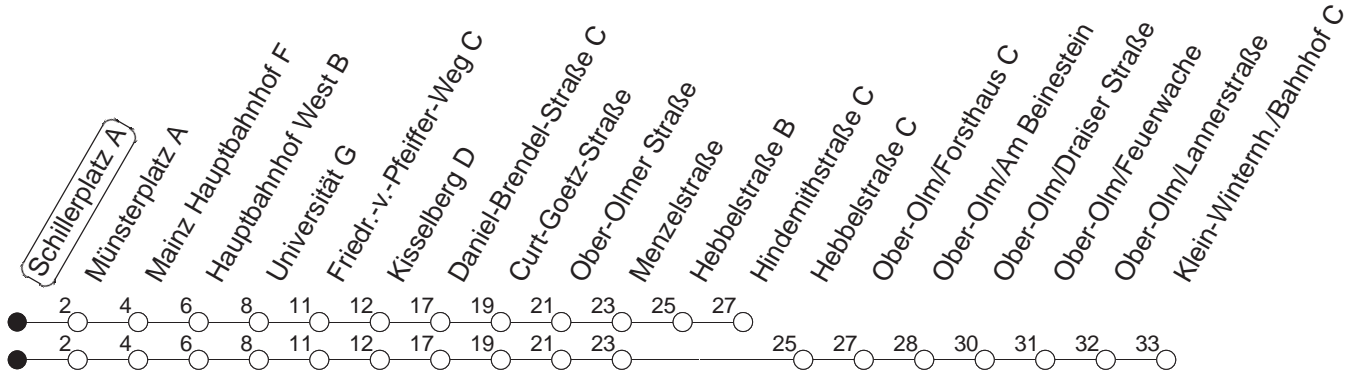

# 54

## Schillerplatz A

BUS

→ Klein-Winternheim/Bahnhof

🕒	Mo.-Fr. (Schule)	Mo.-Fr. (Ferien)	Samstag	Sonn-/Feiertag
5	08 <sub>x</sub> 38	08 <sub>x</sub> 38		
6	06 36	06 36	23 <sub>x</sub> 53 <sub>x</sub>	
7	06 36	06 36	23 <sub>x</sub> 53	
8	06 36	06 36	23	23 <sub>x</sub> 53 <sub>x</sub>
9	06 36	06 36	06 36	23 <sub>x</sub> 53 <sub>x</sub>
10	06 36	06 36	06 36	23 <sub>x</sub> 53 <sub>x</sub>
11	06 36	06 36	06 36	23 <sub>x</sub> 53 <sub>x</sub>
12	06 36	06 36	06 36	23 <sub>x</sub> 53 <sub>x</sub>
13	06 36	06 36	06 36	23 <sub>x</sub> 53 <sub>x</sub>
14	06 36	06 36	06 36	23 <sub>x</sub> 53 <sub>x</sub>
15	06 36	06 36	06 36	23 <sub>x</sub> 53 <sub>x</sub>
16	06 36	06 36	06 36	23 <sub>x</sub> 53 <sub>x</sub>
17	06 36	06 36	06 36	23 <sub>x</sub> 53 <sub>x</sub>
18	06 36	06 36	06 28 53	23 <sub>x</sub> 53 <sub>x</sub>
19	06 36	06 36	23 <sub>x</sub> 53 <sub>x</sub>	23 <sub>x</sub> 53 <sub>x</sub>
20	06 23 <sub>x</sub> 53 <sub>x</sub>	06 23 <sub>x</sub> 53 <sub>x</sub>	23 <sub>x</sub> 53 <sub>x</sub>	23 <sub>x</sub> 53 <sub>x</sub>
21	23 <sub>x</sub> 53 <sub>x</sub>	23 <sub>x</sub> 53 <sub>x</sub>	23 <sub>x</sub> 53 <sub>x</sub>	23 <sub>x</sub> 53 <sub>x</sub>
22	23 <sub>x</sub> 53 <sub>x</sub> <sub>fn</sub>	23 <sub>x</sub> 53 <sub>x</sub> <sub>fn</sub>	23 <sub>x</sub> 53 <sub>x</sub>	23 <sub>x</sub>
23	23 <sub>x</sub> <sub>fn</sub> 53 <sub>x</sub> <sub>fn</sub>	23 <sub>x</sub> <sub>fn</sub> 53 <sub>x</sub> <sub>fn</sub>	23 <sub>x</sub> 53 <sub>x</sub>	
0	23 <sub>x</sub> <sub>fn</sub>	23 <sub>x</sub> <sub>fn</sub>	23 <sub>x</sub>	

x : Ab Hebbelstraße zur Hindemithstraße

fn : Nur Nacht Freitag auf Samstag und Nacht vor Feiertag auf den Feiertag

gültig ab: 01.04.22

Ferien in Rheinland-Pfalz: 11.04. - 22.04. / 27.05. / 17.06. / 25.07. - 02.09. / 17.10. - 31.10.22.