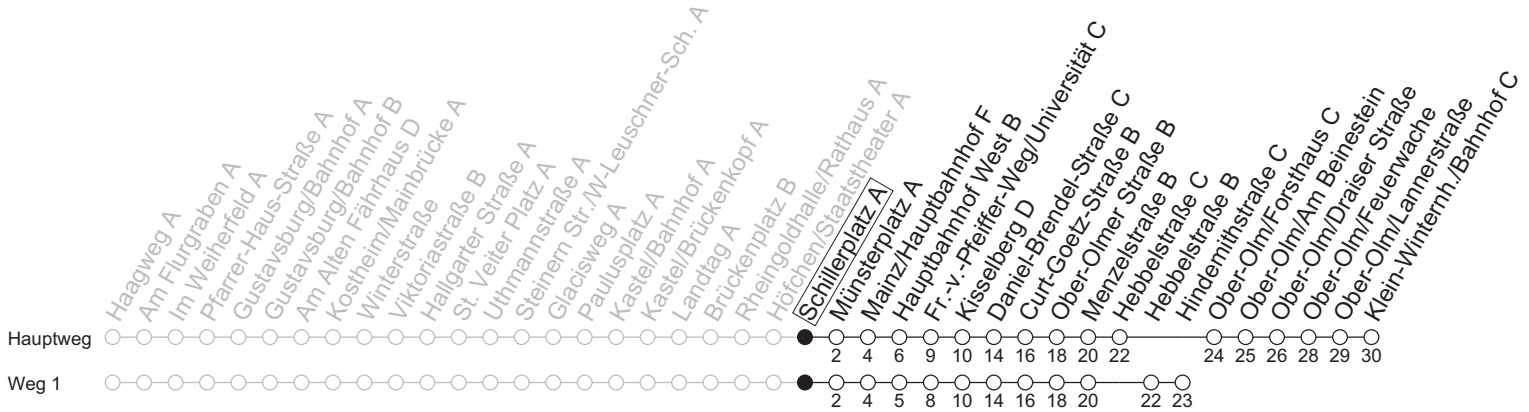

# 54

## Schillerplatz A

→ Klein-Winternheim/Klein-Winternh./Bahnhof C

	Montag-Freitag	Samstag	Sonn-/Feiertag
5	08 <sub>1</sub> 38		
6	05 35		
7	05 35		
8	05 35	23	
9	05 35	05 35	
10	05 35	05 35	23 <sub>1</sub> 53 <sub>1</sub>
11	05 35	05 35	23 <sub>1</sub> 53 <sub>1</sub>
12	05 35	05 35	23 <sub>1</sub> 53 <sub>1</sub>
13	05 35	05 35	23 <sub>1</sub> 53 <sub>1</sub>
14	05 35	05 35	23 <sub>1</sub> 53 <sub>1</sub>
15	05 35	05 35	23 <sub>1</sub> 53 <sub>1</sub>
16	05 35	05 35	23 <sub>1</sub> 53 <sub>1</sub>
17	05 35	05 35	23 <sub>1</sub> 53 <sub>1</sub>
18	05 35	05 28 53	23 <sub>1</sub> 53 <sub>1</sub>
19	05 35	23 53	23 <sub>1</sub> 53 <sub>1</sub>
20	05 23 <sub>1</sub> 53 <sub>1</sub>	23 <sub>1</sub> 53 <sub>1</sub>	23 <sub>1</sub> 53 <sub>1</sub>
21	23 <sub>1</sub> 53 <sub>1</sub>	23 <sub>1</sub> 53 <sub>1</sub>	23 <sub>1</sub> 53 <sub>1</sub>
22	23 <sub>1</sub>	23 <sub>1</sub>	23 <sub>1</sub>

1 : fährt Weg 1

gültig ab: 13.04.2026

Ferien RLP: 20.12.25-07.01.26 / 16.-17.02. / 28.03.-12.04. / 15.05. / 05.06. / 27.06.-09.08. / 03.10.-18.10.26

Weitere Informationen im Verkehrs-Center Mainz (Tel. 0 61 31 - 12 77 77) und [www.mainzer-mobilitaet.de](http://www.mainzer-mobilitaet.de)