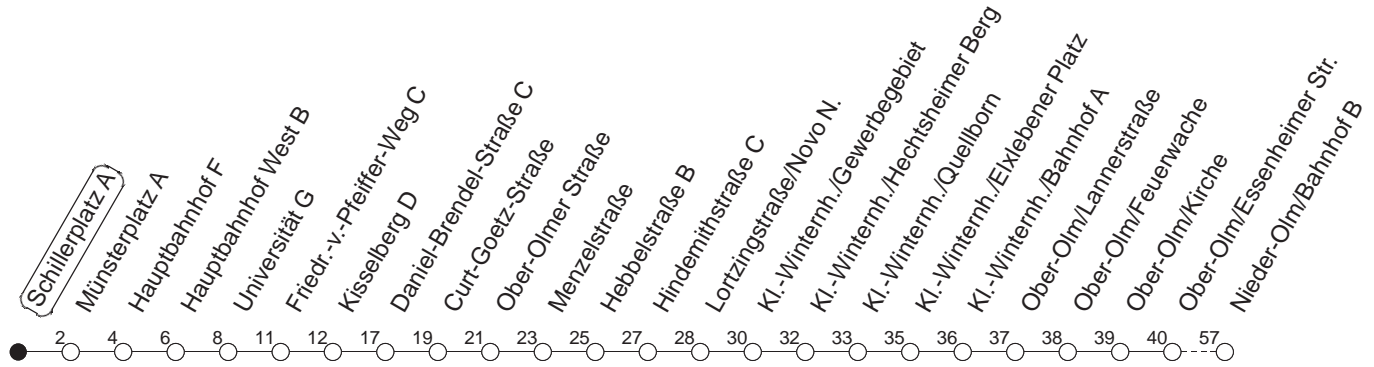

55

Schillerplatz A

BUS

→ Nieder-Olm/Bahnhof

🕒	Mo.-Fr. (Schule)	Mo.-Fr. (Ferien)	Samstag	Sonn-/Feiertag
6	51	51		
7	21 51 _L	21 51 _L		
8	21 51 _H	21 51 _H		
9	21 _H	21 _H		
10				
11				
12	51	51		
13	21 51	21 51		
14	21 51	21 51		
15	21 51	21 51		
16	21 51	21 51		
17	21 51 _L	21 51 _L		
18	21 _L	21 _L		

L : Nur bis Lortzingstraße/Novo Nordisk

H : Nur bis Hauptbahnhof

gültig ab: 13.12.20

Ferien in RLP: 21.12.20-06.01.21 / 29.03.-06.04. / 25.05.-02.06. / 19.07.-27.08. / 11.10.-22.10.21.

Weitere Infos im Verkehrs Center Mainz (Tel. 0 61 31 - 12 77 77) und www.mainzer-mobilitaet.de