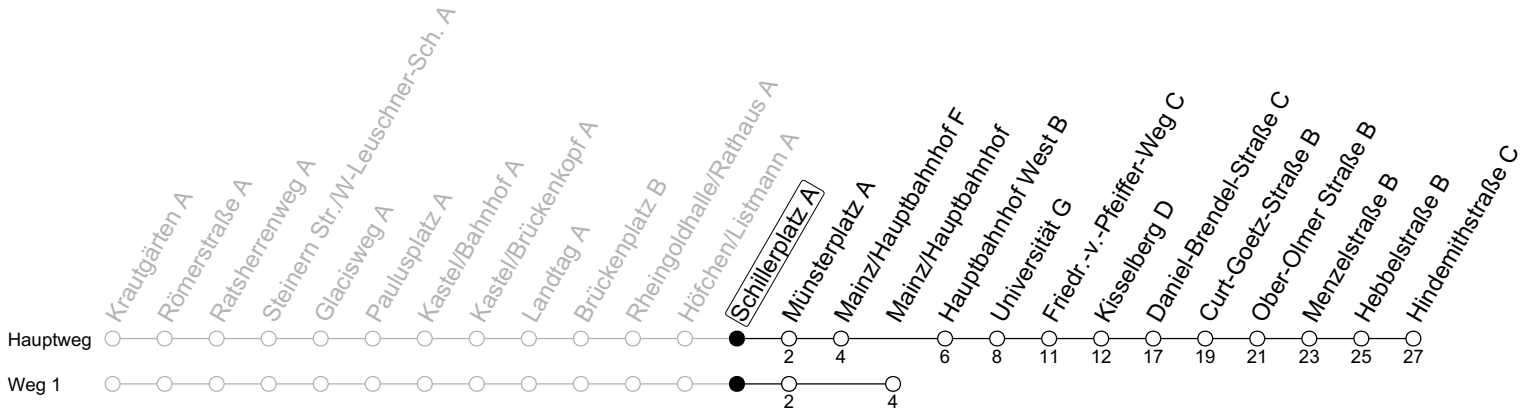

55

Schillerplatz A

→ Mainz-Lerchenberg/Hindemithstraße C

Montag-Freitag

6	51
7	21 ^{AH} 51
8	21 51 ₁
9	21 ₁
10	
11	
12	51
13	21 51
14	21 51
15	21 51
16	21 51
17	21 51
18	21

1: fährt Weg 1 AH: An Schultagen weiter ab Hindemithstraße als Linie 71 über Albert-Stoher-Straße/IGS Bretzenheim - Pariser Tor bis Straßenbahnamt

gültig ab: 10.12.2023

Ferien RLP: 27.12.-23.01.24 / 12.-14.02. / 25.03.-02.04. / 10.05. / 21.-31.05. / 15.07.-23.08. / 04.10. / 14.10.-25.10.24
Weitere Informationen im Verkehrs-Center Mainz (Tel. 0 61 31 - 12 77 77) und www.mainzer-mobilitaet.de