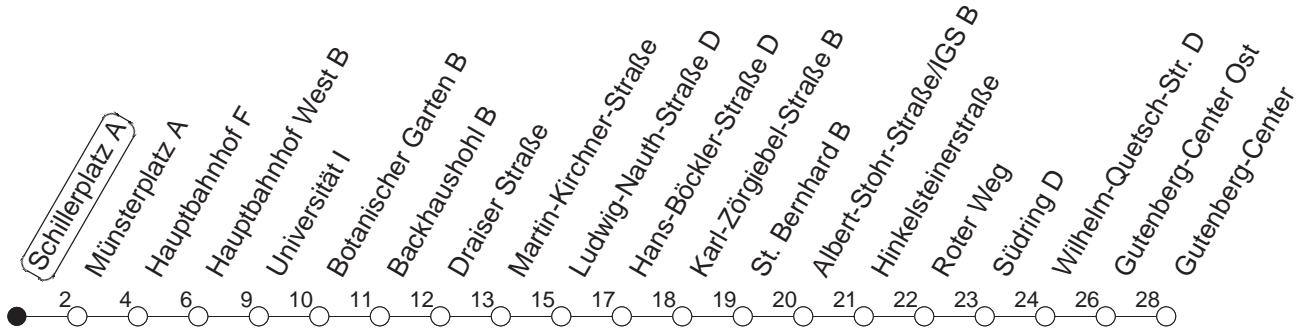

57

Schillerplatz A

BUS

→ Bretzenheim/Gutenberg-Center

🕒	Mo.-Fr. (Schule)				Mo.-Fr. (Ferien)			Samstag		Sonn-/Feiertag
5	48 _B				48 _B					
6	18 _B	48 _B			18 _B	48 _B				
7	18 _B	48 _B			18 _B	48 _B				
8	18 _B	48 _B			18 _B	48 _B		48 _B		
9	18	48			18	48		18	48	
10	18	48			18	48		18	48	
11	18	48			18	48		18	48	
12	18	48			18	48		18	48	
13	08 _B	18	33 _L	48	18	33 _L	48	18	48	
14	18	48			18	48		18	48	
15	18	48			18	48		18	48	
16	03 _L	18	48		03 _L	18	48	18	48	
17	18	48			18	48		18	48	
18	18	48			18	48		18	48	
19	18	48 _B			18	48 _B		18		
20	19 _B	49 _B			19 _B	49 _B				
21	19 _B	49 _B			19 _B	49 _B				
22	19 _B				19 _B					

B : Nur bis Südring

L : Nur bis Ludwig-Nauth-Straße

gültig ab: 13.12.20

Ferien in RLP: 21.12.20-06.01.21 / 29.03.-06.04. / 25.05.-02.06. / 19.07.-27.08. / 11.10.-22.10.21.

Weitere Infos im Verkehrs Center Mainz (Tel. 0 61 31 - 12 77 77) und www.mainzer-mobilitaet.de