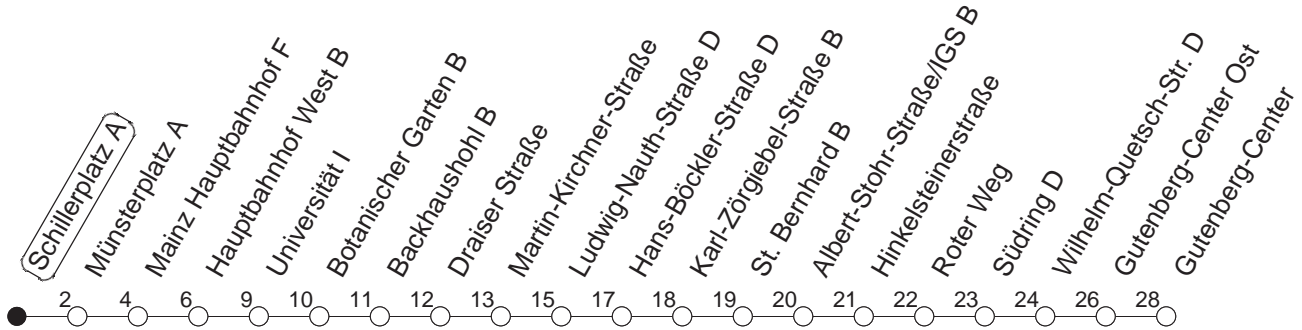

## Schillerplatz A

BUS

→ Bretzenheim/Gutenberg-Center

🕒	Mo.-Fr. (Schule)				Mo.-Fr. (Ferien)			Samstag		Sonn-/Feiertag
5	48 <sub>B</sub>				48 <sub>B</sub>					
6	18 <sub>B</sub>	48 <sub>B</sub>			18 <sub>B</sub>	48 <sub>B</sub>				
7	18 <sub>B</sub>	48 <sub>B</sub>			18 <sub>B</sub>	48 <sub>B</sub>				
8	18 <sub>B</sub>	48 <sub>B</sub>			18 <sub>B</sub>	48 <sub>B</sub>		48 <sub>B</sub>		
9	18	48			18	48		18	48	
10	18	48			18	48		18	48	
11	18	48			18	48		18	48	
12	18	48			18	48		18	48	
13	08 <sub>B</sub>	18	33 <sub>L</sub>	48	18	33 <sub>L</sub>	48	18	48	
14	18	48			18	48		18	48	
15	18	48			18	48		18	48	
16	03 <sub>L</sub>	18	48		03 <sub>L</sub>	18	48	18	48	
17	18	48			18	48		18	48	
18	18	48			18	48		18	48	
19	18	48 <sub>B</sub>			18	48 <sub>B</sub>		18		
20	19 <sub>B</sub>	49 <sub>B</sub>			19 <sub>B</sub>	49 <sub>B</sub>				
21	19 <sub>B</sub>	49 <sub>B</sub>			19 <sub>B</sub>	49 <sub>B</sub>				
22	19 <sub>B</sub>				19 <sub>B</sub>					

B : Nur bis Südring

L : Nur bis Ludwig-Nauth-Straße

gültig ab: 01.04.22

Ferien in Rheinland-Pfalz: 11.04. - 22.04. / 27.05. / 17.06. / 25.07. - 02.09. / 17.10. - 31.10.22.

Weitere Infos im Verkehrs Center Mainz (Tel. 0 61 31 - 12 77 77) und [www.mainzer-mobilitaet.de](http://www.mainzer-mobilitaet.de)