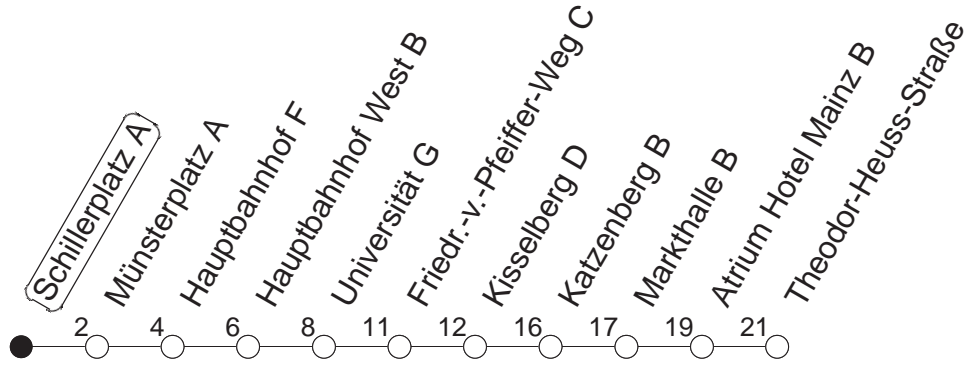

58

Schillerplatz A

BUS

→ Finthen/Theodor-Heuss-Str.

🕒	Mo.-Fr. (Schule)				Mo.-Fr. (Ferien)		Samstag		Sonn-/Feiertag
6	29	59			29	59			
7	21 _H	29	36 _H	59	29	59			
8	29 _K	59 _K			29 _K	59 _K	59 _H		
9	29 _H	59 _H			29 _H	59 _H	29 _H	59 _H	
10	29 _H	59 _H			29 _H	59 _H	29 _H	59 _H	
11	29 _H	59 _H			29 _H	59 _H	29 _H	59 _H	
12	29 _H	59			29 _H	59	29 _H	59 _H	
13	29	59			29	59	29 _H	59 _H	
14	29	59			29	59	29 _H	59 _H	
15	29	59			29	59	29 _H	59 _H	
16	29	59			29	59	29 _H	59 _H	
17	29	59			29	59	29 _H	59 _H	
18	29	59 _H			29	59 _H	28 _H	58 _H	
19	29 _H	59 _H			29 _H	59 _H	28 _H		
20	29 _H				29 _H				

H : Nur bis Hauptbahnhof

K : Nur bis Kisselberg

gültig ab: 13.12.20

Ferien in RLP: 21.12.20-06.01.21 / 29.03.-06.04. / 25.05.-02.06. / 19.07.-27.08. / 11.10.-22.10.21.

Weitere Infos im Verkehrs Center Mainz (Tel. 0 61 31 - 12 77 77) und www.mainzer-mobilitaet.de