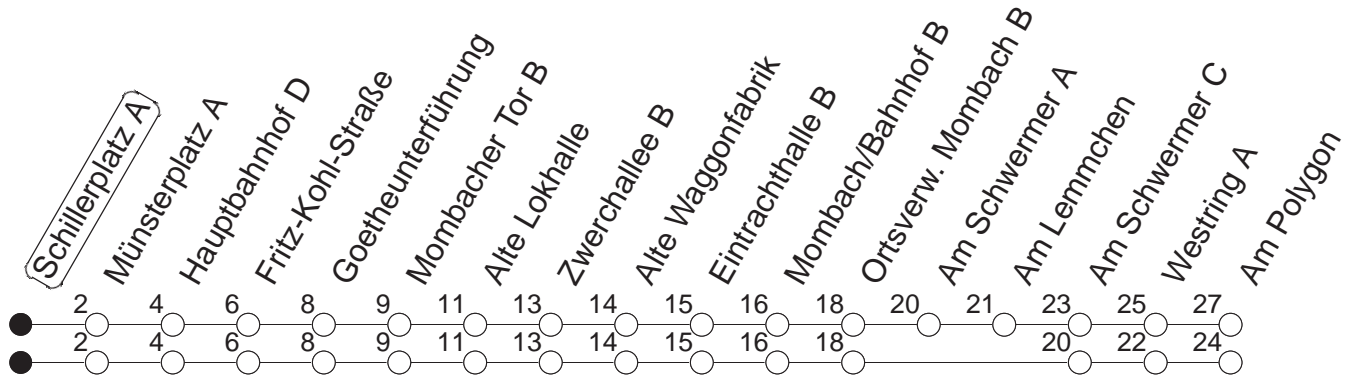

60

Schillerplatz A

BUS

→ Mombach/Am Polygon

🕒	Mo.-Fr. (Schule)		Mo.-Fr. (Ferien)		Samstag		Sonn-/Feiertag	
6	09	39	09	39	58			
7	09	29 _H	39	09	39	28	58	
8	09	39 _M		09	39 _M	28	58	
9	09 _M	39 _M		09 _M	39 _M	39 _M		28
10	09 _M	39 _M		09 _M	39 _M	09 _M	39 _M	28
11	09 _M	39 _M		09 _M	39 _M	09 _M	39 _M	28
12	09 _M	39 _M		09 _M	39 _M	09 _M	39 _M	28 58
13	09	39		09	39	09 _M	39 _M	28 58
14	09	39		09	39	09 _M	39 _M	28 58
15	09	39		09	39	09 _M	39 _M	28 58
16	09	39		09	39	09 _M	39 _M	28 58
17	09	39		09	39	09 _M	39 _M	28 58
18	09	39		09	39	09 _M	39 _M 58	28 58
19	09	39		09	39	28	58	28 58
20	09	28 58		09	28 58	28	58	28 58 _a
21	28	58 _a		28	58 _a	28	58 _a	28 _a 58 _a
22	28 _a	58 _{afn}		28 _a	58 _{afn}	28 _a	58 _a	28 _a
23	28 _{afn}	58 _{afn}		28 _{afn}	58 _{afn}	28 _a	58 _a	
0	28 _{afn}			28 _{afn}		28 _a		

H : Nur bis Hauptbahnhof
M : Nur bis Mombacher Tor

a : Über Am Lemmchen
fn : Nur Nacht Freitag auf Samstag und Nacht vor Feiertag auf den Feiertag

gültig ab: 13.12.20

Ferien in RLP: 21.12.20-06.01.21 / 29.03.-06.04. / 25.05.-02.06. / 19.07.-27.08. / 11.10.-22.10.21.