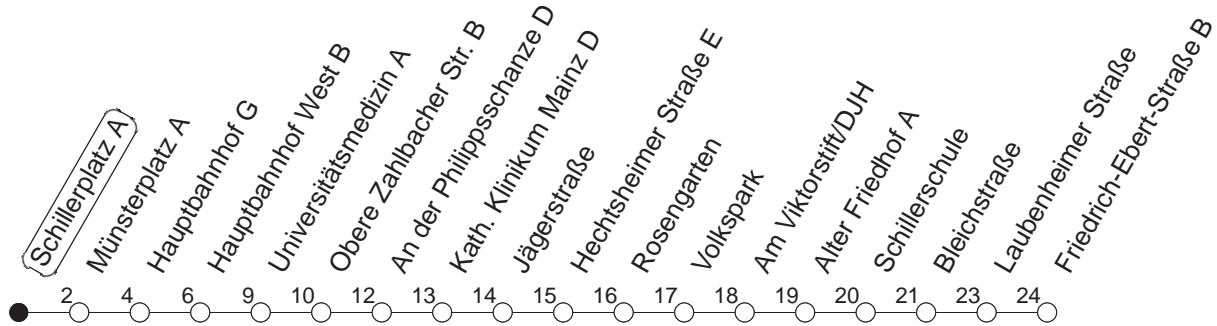

62

Schillerplatz A

BUS

Weisenau/Friedrich-Ebert-Str.

🕒	Mo.-Fr. (Schule)	Mo.-Fr. (Ferien)	Samstag	Sonn-/Feiertag
5	49	49		
6	20 43 58	20 43 58	50	
7	13 _z 28 43 58	13 28 43 58	20 50	
8	13 28 43 58	13 28 43 58	20 50	50
9	13 28 43 58	13 28 43 58	13 28 43 58	20 50
10	13 28 43 58	13 28 43 58	13 28 43 58	20 50
11	13 28 43 58	13 28 43 58	13 28 43 58	20 50
12	13 28 43 58	13 28 43 58	13 28 43 58	20 50
13	13 28 43 58	13 28 43 58	13 28 43 58	20 35 50
14	13 28 43 58	13 28 43 58	13 28 43 58	05 20 35 50
15	13 28 43 58	13 28 43 58	13 28 43 58	05 20 35 50
16	13 28 43 58	13 28 43 58	13 28 43 58	05 20 35 50
17	13 28 43 58	13 28 43 58	13 28 43 58	05 20 35 50
18	13 28 43 58	13 28 43 58	13 33 50	05 20 35 50
19	13 28 43 58	13 28 43 58	05 20 35 50	05 20 50
20	13 28 50	13 28 50	05 20 50	20 50
21	20 50	20 50	20 50	20 50
22	20 50 _{fn}	20 50 _{fn}	20 50	20
23	20 _{fn} 50 _{fn}	20 _{fn} 50 _{fn}	20 50	
0	20 _{fn}	20 _{fn}	20	

z : Ab Friedrich-Ebert-Straße weiter über Bauhaus/Am Großberg - Kurmainz-Kaserne bis Hechtsheim/Schulzentrum

fn : Nur Nacht Freitag auf Samstag und Nacht vor Feiertag auf den Feiertag

gültig ab: 13.12.20

Ferien in RLP: 21.12.20-06.01.21 / 29.03.-06.04. / 25.05.-02.06. / 19.07.-27.08. / 11.10.-22.10.21.

Weitere Infos im Verkehrs Center Mainz (Tel. 0 61 31 - 12 77 77) und www.mainzer-mobilitaet.de