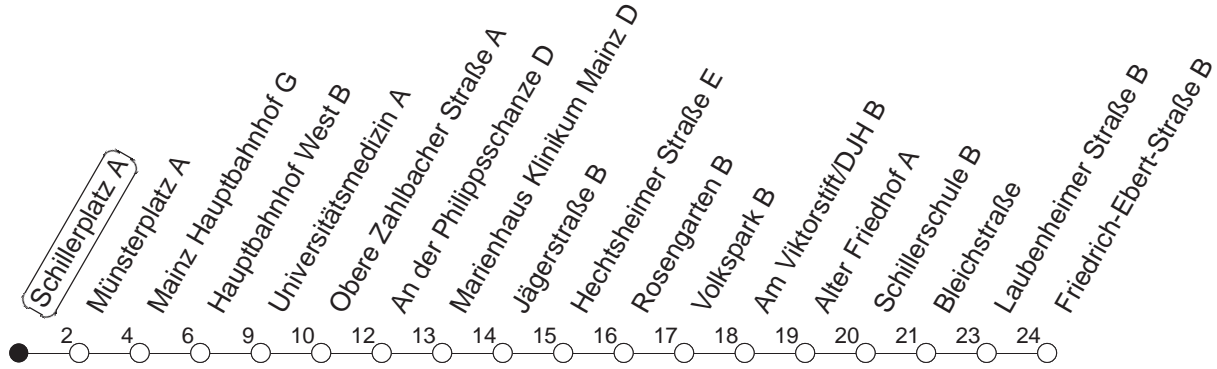

62

Schillerplatz A

BUS

Weisenau/Friedrich-Ebert-Str.

🕒	Mo.-Fr. (Schule)	Mo.-Fr. (Ferien)	Samstag	Sonn-/Feiertag
5	49	49		
6	19 43 58	19 43 58	49	
7	13 _z 28 43 58	13 28 43 58	19 49	
8	13 28 43 58	13 28 43 58	19 49	49
9	13 28 43 58	13 28 43 58	12 28 43 58	19 49
10	13 28 43 58	13 28 43 58	13 28 43 58	19 49
11	13 28 43 58	13 28 43 58	13 28 43 58	19 49
12	13 28 43 58	13 28 43 58	13 28 43 58	19 49
13	13 28 43 58	13 28 43 58	13 28 43 58	19 34 49
14	13 28 43 58	13 28 43 58	13 28 43 58	04 19 34 49
15	13 28 43 58	13 28 43 58	13 28 43 58	04 19 34 49
16	13 28 43 58	13 28 43 58	13 28 43 58	04 19 34 49
17	13 28 43 58	13 28 43 58	13 28 43 58	04 19 34 49
18	13 28 43 58	13 28 43 58	13 33 49	04 19 34 49
19	13 28 43 58	13 28 43 58	04 19 34 49	04 19 49
20	13 28 49	13 28 49	04 19 49	19 49
21	19 49	19 49	19 49	19 49
22	19 49 _{fn}	19 49 _{fn}	19 49	19
23	19 _{fn}	19 _{fn}	19	

z : Ab Friedrich-Ebert-Straße weiter über Am Großberg/Bauhaus - Kurmainz-Kaserne bis Hechtsheim/Schulzentrum

fn : Nur Nacht Freitag auf Samstag und Nacht vor Feiertag auf den Feiertag

gültig ab: ab 11.12.2022

Ferien in RLP: 23.12.22 - 02.01.23 / 03.04. - 11.04. / 19.05. / 30.05. - 09.06. / 24.07. - 01.09. / 16.10. - 27.10.23

Weitere Infos im Verkehrs Center Mainz (Tel. 0 61 31 - 12 77 77) und www.mainzer-mobilitaet.de