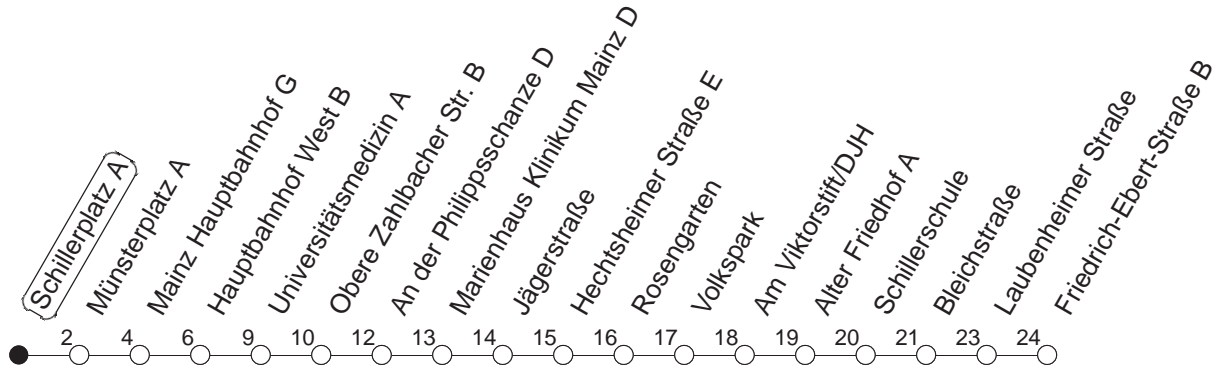

## Schillerplatz A

BUS

Weisenau/Friedrich-Ebert-Str.

🕒	Mo.-Fr. (Schule)	Mo.-Fr. (Ferien)	Samstag	Sonn-/Feiertag
5	49	49		
6	20 43 58	20 43 58	50	
7	13 <sub>z</sub> 28 43 58	13 28 43 58	20 50	
8	13 28 43 58	13 28 43 58	20 50	50
9	13 28 43 58	13 28 43 58	13 28 43 58	20 50
10	13 28 43 58	13 28 43 58	13 28 43 58	20 50
11	13 28 43 58	13 28 43 58	13 28 43 58	20 50
12	13 28 43 58	13 28 43 58	13 28 43 58	20 50
13	13 28 43 58	13 28 43 58	13 28 43 58	20 35 50
14	13 28 43 58	13 28 43 58	13 28 43 58	05 20 35 50
15	13 28 43 58	13 28 43 58	13 28 43 58	05 20 35 50
16	13 28 43 58	13 28 43 58	13 28 43 58	05 20 35 50
17	13 28 43 58	13 28 43 58	13 28 43 58	05 20 35 50
18	13 28 43 58	13 28 43 58	13 33 50	05 20 35 50
19	13 28 43 58	13 28 43 58	05 20 35 50	05 20 50
20	13 28 50	13 28 50	05 20 50	20 50
21	20 50	20 50	20 50	20 50
22	20 50 <sub>fn</sub>	20 50 <sub>fn</sub>	20 50	20
23	20 <sub>fn</sub> 50 <sub>fn</sub>	20 <sub>fn</sub> 50 <sub>fn</sub>	20 50	
0	20 <sub>fn</sub>	20 <sub>fn</sub>	20	

z : Ab Friedrich-Ebert-Straße weiter über Am Großberg/Bauhaus - Kurmainz-Kaserne bis Hechtsheim/Schulzentrum

fn : Nur Nacht Freitag auf Samstag und Nacht vor Feiertag auf den Feiertag

gültig ab: 01.04.22

Ferien in Rheinland-Pfalz: 11.04. - 22.04. / 27.05. / 17.06. / 25.07. - 02.09. / 17.10. - 31.10.22.

Weitere Infos im Verkehrs Center Mainz (Tel. 0 61 31 - 12 77 77) und [www.mainzer-mobilitaet.de](http://www.mainzer-mobilitaet.de)