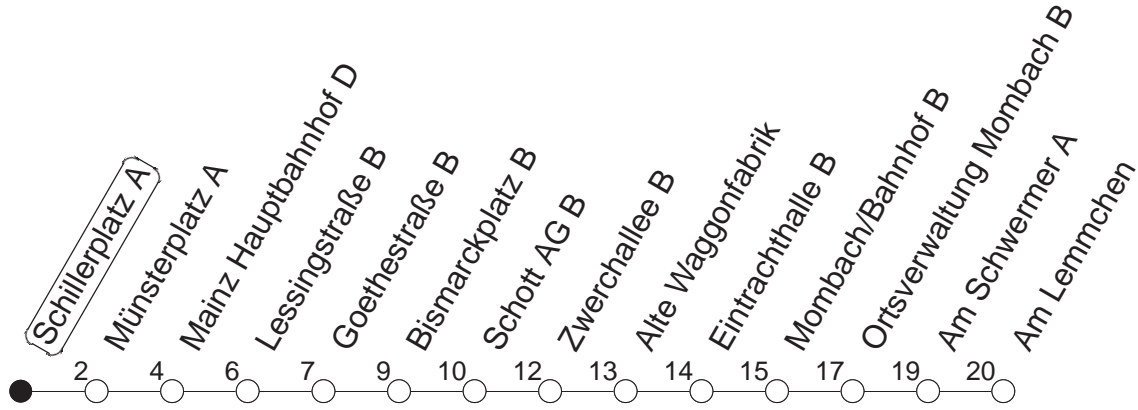

81

Schillerplatz A

BUS

→ Mombach/Am Lemmchen

🕒	Mo.-Fr. (Schule)		Mo.-Fr. (Ferien)		Samstag		Sonn-/Feiertag	
7	01 _A	31	01	31				
8	01	31	01	31				
9	01	31	01	31	31			
10	01	31	01	31	01	31		
11	01	31	01	31	01	31		
12	01	31	01	31	01	31		
13	01	31	01	31	01	31		
14	01	31	01	31	01	31		
15	01	31	01	31	01	31		
16	01	31	01	31	01	31		
17	01	31	01	31	01	31		
18	01	31	01	31	01	31		
19	01	31 _B	01	31 _B				
20	01 _B	30 _B	01 _B	30 _B				

A : Ab Am Lemmchen weiter als Linie E nach Budenheim

B : Nur bis Bismarckplatz

gültig ab: 01.04.22

Ferien in Rheinland-Pfalz: 11.04. - 22.04. / 27.05. / 17.06. / 25.07. - 02.09. / 17.10. - 31.10.22.

Weitere Infos im Verkehrs Center Mainz (Tel. 0 61 31 - 12 77 77) und www.mainzer-mobilitaet.de