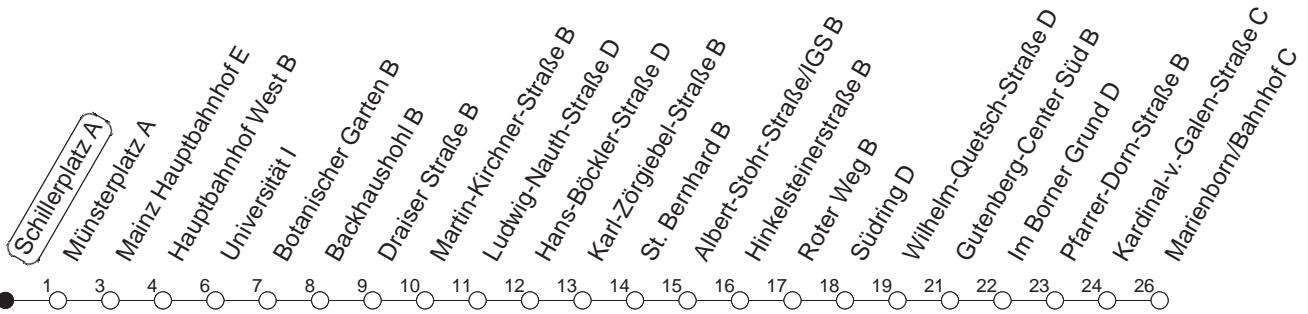

# 90

# Schillerplatz A

BUS

→ Marienborn/Bahnhof

🕒	Montag bis Donnerstag	Freitag	Samstag	Sonn- und Feiertag		
4			53	53		
5			53 <sub>R</sub>	53		
6				53		
7				53 <sub>R</sub>		
8						
9						
10						
11						
12						
13						
14						
15						
16						
17						
18						
19						
20						
21						
22	53			53		
23	23	53	53	23	53	
0	23 <sub>H</sub>	53	23	53	23 <sub>H</sub>	53
1		53	53			
2		53	53			
3		53	53			

H : Nur bis Hauptbahnhof

R : Nur bis Südring

gültig ab: ab 11.12.2022

In Nächten vor Feiertagen gilt auf dieser Linie der Freitagsfahrplan.

Weitere Infos im Verkehrs Center Mainz (Tel. 0 61 31 - 12 77 77) und [www.mainzer-mobilitaet.de](http://www.mainzer-mobilitaet.de)