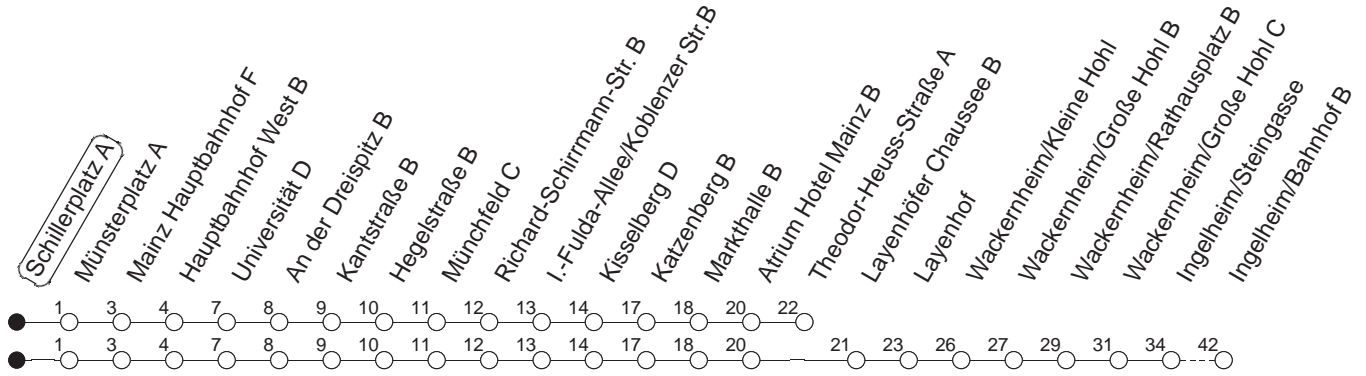

91

Schillerplatz A

BUS

→ Ingelheim/Bahnhof

🕒	Montag bis Donnerstag	Freitag	Samstag	Sonn- und Feiertag
4			55T	55T
5			55A	55T
6				55T
7				55T
8				
9				
10				
11				
12				
13				
14				
15				
16				
17				
18				
19				
20				
21				
22	55T			55T
23	25W 55T	55T	55T	25W 55T
0	55	25 55	25 55	55
1		55	55	
2		55W	55W	
3		55T	55T	

T : Bis Finthen/Theodor-Heuss-Straße
 W : Nur bis Wackernheim/Rathausplatz

A : Nur bis Finthen/Atrium Hotel Mainz

gültig ab: ab 11.12.2022

In Nächten vor Feiertagen gilt auf dieser Linie der Freitagsfahrplan.