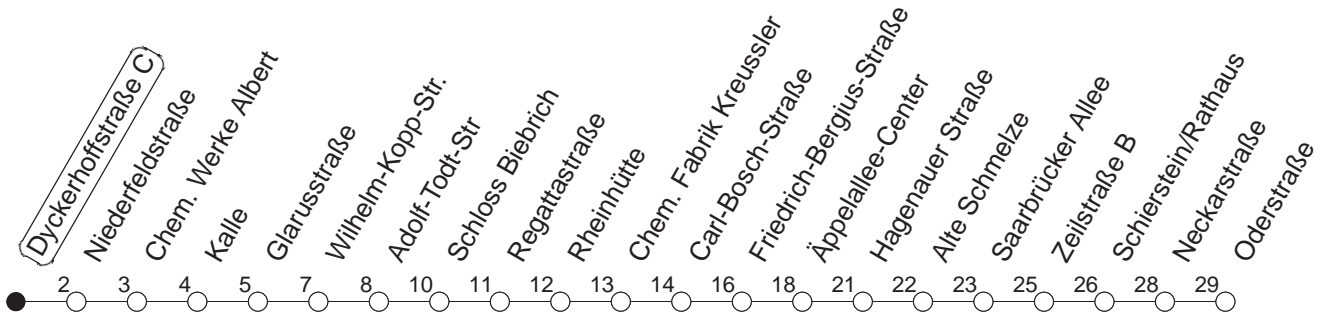

9

Dyckerhoffstraße C

BUS

→ WI-Schierstein/Oderstraße

🕒	Mo.-Fr. (Vorlesungstage der JGU)	Mo.-Fr. (vorlesungsfrei)	Samstag	Sonn-/Feiertag
4	59	59		
5	29 59	29 59	43	45 _x
6	29 51	29 51	29 59	15 _x 45 _x
7	11 41	11 41	29 59	15 _x 45 _x
8	11 41	11 41	29 59	15 _x 46 _x
9	11 41	11 41	29 59	16 _x 46 _x
10	11 41	11 41	31	29 _x 59 _x
11	11 41	11 41	01 31	29 _x 59 _x
12	11 41	11 41	01 31	29 _x 59 _x
13	11 41	11 41	01 31	29 _x 59 _x
14	11 41	11 41	01 31	29 _x 59 _x
15	11 41	11 41	01 31	29 _x 59 _x
16	11 41	11 41	01 31	29 _x 59 _x
17	11 41	11 41	01 31	29 _x 59 _x
18	11 41	11 41	01 31	29 _x 59 _x
19	11 41	11 41	01 29 59	29 _x 59 _x
20	11 41	11 41	29 59	29 _x 59 _x
21	19 59	19 59	29 59	29 _x 59 _x
22	29 59	29 59	29 59	29 _x 59 _x

x : nicht über Äppelallee-Center

gültig ab: 13.12.20

Vorlesungsfreie Zeiten der JGU: 21.12.20 - 03.01.21, 15.02. - 09.04.21, 19.07. - 15.10.21

Weitere Infos im Verkehrs Center Mainz (Tel. 0 61 31 - 12 77 77) und www.mainzer-mobilitaet.de