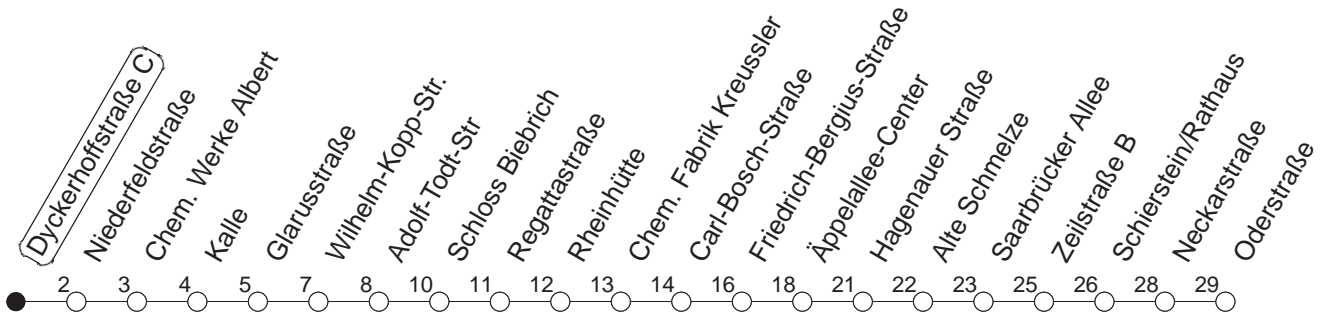

## Dyckerhoffstraße C

BUS

→ WI-Schierstein/Oderstraße

🕒	Mo.-Fr. (Vorlesungstage der JGU)	Mo.-Fr. (vorlesungsfrei)	Samstag	Sonn-/Feiertag
4	59	59		
5	29 59	29 59	43	45 <sub>x</sub>
6	29 51	29 51	29 59	15 <sub>x</sub> 45 <sub>x</sub>
7	11 41	11 41	29 59	15 <sub>x</sub> 45 <sub>x</sub>
8	11 41	11 41	29 59	15 <sub>x</sub> 46 <sub>x</sub>
9	11 41	11 41	29 59	16 <sub>x</sub> 46 <sub>x</sub>
10	11 41	11 41	31	29 <sub>x</sub> 59 <sub>x</sub>
11	11 41	11 41	01 31	29 <sub>x</sub> 59 <sub>x</sub>
12	11 41	11 41	01 31	29 <sub>x</sub> 59 <sub>x</sub>
13	11 41	11 41	01 31	29 <sub>x</sub> 59 <sub>x</sub>
14	11 41	11 41	01 31	29 <sub>x</sub> 59 <sub>x</sub>
15	11 41	11 41	01 31	29 <sub>x</sub> 59 <sub>x</sub>
16	11 41	11 41	01 31	29 <sub>x</sub> 59 <sub>x</sub>
17	11 41	11 41	01 31	29 <sub>x</sub> 59 <sub>x</sub>
18	11 41	11 41	01 31	29 <sub>x</sub> 59 <sub>x</sub>
19	11 41	11 41	01 29 59	29 <sub>x</sub> 59 <sub>x</sub>
20	11 41	11 41	29 59	29 <sub>x</sub> 59 <sub>x</sub>
21	19 59	19 59	29 59	29 <sub>x</sub> 59 <sub>x</sub>
22	29 59	29 59	29 59	29 <sub>x</sub> 59 <sub>x</sub>

x : nicht über Äppelallee-Center

gültig ab: 01.04.22

Vorlesungsfreie Zeiten der JGU: 07.02. - 16.04. / 25.07. - 21.10.22

Weitere Infos im Verkehrs Center Mainz (Tel. 0 61 31 - 12 77 77) und [www.mainzer-mobilitaet.de](http://www.mainzer-mobilitaet.de)