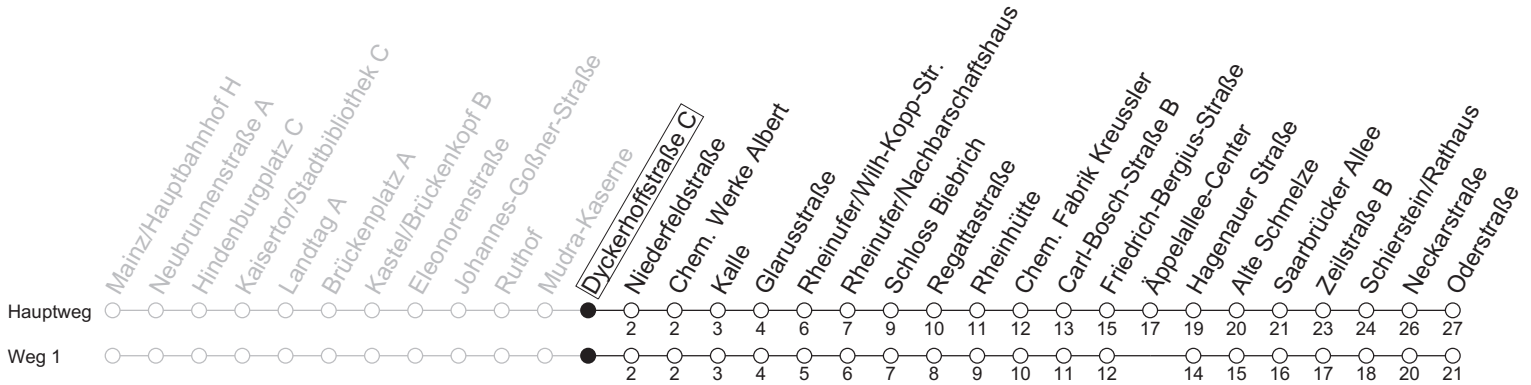

9

Dyckerhoffstraße C

→ WI-Schierstein/Oderstraße

	Montag-Freitag	Samstag	Sonn-/Feiertag
4	59		
5	29 59	43	45 ₁
6	29 51	30	15 ₁ 45 ₁
7	11 41	00 30	15 ₁ 45 ₁
8	11 41	00 29 59	15 ₁ 46 ₁
9	11 41	29 59	16 ₁ 46 ₁
10	11 41	31	30 ₁
11	11 41	01 31	00 ₁ 30 ₁
12	11 41	01 31	00 ₁ 30 ₁
13	11 41	01 31	00 ₁ 30 ₁
14	11 41	01 31	00 ₁ 30 ₁
15	11 41	01 31	00 ₁ 30 ₁
16	11 41	01 31	00 ₁ 30 ₁
17	11 41	01 31	00 ₁ 30 ₁
18	11 41	01 31	00 ₁ 30 ₁
19	11 41	01 29 59	00 ₁ 30 ₁
20	11 41	29 59	00 ₁ 30 ₁
21	19 59	29 59	00 ₁ 30 ₁
22	29 59	29 59	00 ₁ 30 ₁
23			00 ₁

1: fährt Weg 1

gültig ab: 13.04.2026

Weitere Informationen im Verkehrs-Center Mainz (Tel. 0 61 31 - 12 77 77) und www.mainzer-mobilitaet.de