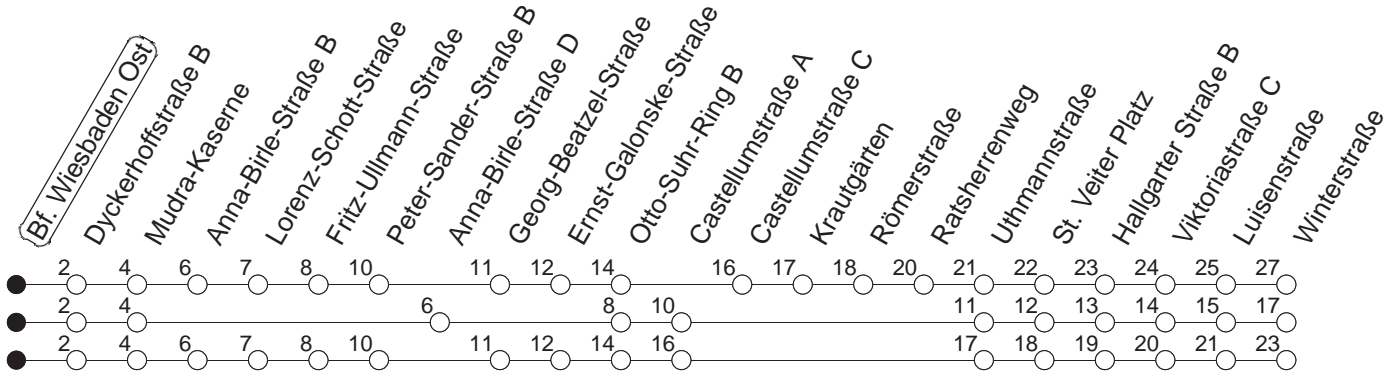

33

Bf. Wiesbaden Ost

BUS

→ Kostheim/Winterstraße

🕒	Mo.-Fr. (Schule)				Mo.-Fr. (Ferien)				Samstag		Sonn-/Feiertag	
5	29 _g	59 _g			29 _g	59 _g						
6	24 _g	40 _g			24 _g	40 _g			26 _x		26 _k	
7	00 _g	20 _g	40 _g	48 _g	00 _g	20 _g	40 _g		26 _g		26 _k	
8	00 _g	20 _g	40 _g		00 _g	20 _g	40 _g		26		26 _k	
9	00 _g	20	40 _g		00 _g	20	40 _g		09 _g	39	26 _k	
10	00	20 _g	40		00	20 _g	40		09	39	26 _k	
11	00 _g	20	40 _g		00 _g	20	40 _g		09	39 _g	26 _x	
12	00	20 _g	40		00	20 _g	40		09	39	12 _x	42 _k
13	00 _g	20	40 _g		00 _g	20	40 _g		09	39	42 _k	
14	00	20 _g	40		00	20 _g	40		09	39	42 _k	
15	00 _g	20	40 _g		00 _g	20	40 _g		09	39	42 _k	
16	00	20 _g	40		00	20 _g	40		09	39	42 _k	
17	00 _g	20	40 _g		00 _g	20	40 _g		09	39	42 _k	
18	00	20 _g	40		00	20 _g	40		09	39	42 _k	
19	00 _g	20	40 _g		00 _g	20	40 _g		09	39	42 _k	
20	10	40 _g			10	40 _g			09	41 _x	42 _x	
21	26 _x				26 _x				26 _x		26 _x	
22	26 _x				26 _x				26 _x		26 _x	
23	26 _x				26 _x				26 _x		26 _x	

g : Über Peter-Sander-Straße

k : Über Krautgärten

x : Über Peter-Sander-Straße - Krautgärten

gültig ab: 01.04.22

Ferien in Hessen: 11.04. - 22.04. / 25.07. - 02.09. / 24.10. - 28.10.22

Weitere Infos im Verkehrs Center Mainz (Tel. 0 61 31 - 12 77 77) und www.mainzer-mobilitaet.de