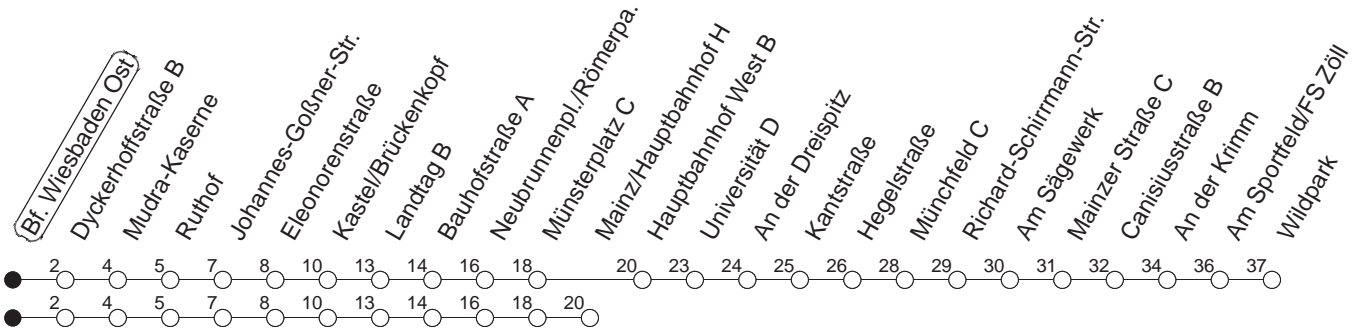

6

Bf. Wiesbaden Ost

BUS

→ Gonsenheim/Wildpark

🕒	Mo.-Fr. (ganzjährig)							Samstag				Sonn-/Feiertag				
4	42							42 _H				42 _H				
5	12 _M	42	57 _M					42 _H				42 _H				
6	12	27	42	54				12	42			12 _H	42 _H			
7	04	14 _M	24	34 _M	44	54 _M		12	42 _M	57		12 _H	42 _H			
8	04	14 _M	24	34 _M	44	54 _M		12 _M	27	46 _M		12	42			
9	04	14 _M	24	34 _M	44	54 _M		01	16 _M	31	46 _M		12	42		
10	04	14 _M	24	34 _M	44	54 _M		01	16 _M	31	46 _M		12	42		
11	04	14 _M	24	34 _M	44	54 _M		01	16 _M	31	46 _M		12	42		
12	04	14 _M	24	34 _M	44	54 _M		01	16 _M	31	46 _M		12	42	57 _M	
13	04	14 _M	24	34 _M	44	54 _M		01	16 _M	31	46 _M		12	27 _M	42	57 _M
14	04	14 _M	24	34 _M	44	54 _M		01	16 _M	31	46 _M		12	27 _M	42	57 _M
15	04	14 _M	24	34 _M	44	54 _M		01	16 _M	31	46 _M		12	27 _M	42	57 _M
16	04	14 _M	24	34 _M	44	54 _M		01	16 _M	31	46 _M		12	27 _M	42	57 _M
17	04	14 _M	24	34 _M	44	54 _M		01	16 _M	31	46 _M		12	27 _M	42	57 _M
18	04	14 _M	24	34 _M	44	54 _M		01	16 _M	27	42	57 _M	12	27 _M	42	57 _M
19	04	14 _M	24	34 _M	44	54 _M		12	27 _M	42	57 _M		12	27 _M	42	57 _M
20	04 _M	14	27 _M	42	57 _M			12	27 _M	42		12	42			
21	12	42						12	42			12	42			
22	12	42 _D						12	42 _M			12	42 _H			
23	12 _D	42 _D						12 _M	42 _M			12 _H	42 _H			
0	12 _D	42 _H						12 _M	42 _H			12 _H	42 _H			
1	12 _{Hfn}	42 _{Hfn}						12 _H	42 _H							
2	42 _{Hfn}							42 _H								
3	42 _{Hfn}							42 _H								

M : Nur bis Münchfeld

H : Bis Mainz/Hauptbahnhof

D : Montags bis donnerstags ab Münsterplatz bis Mainz/Hauptbahnhof, freitags und vor Feiertagen bis Münchfeld

fn : Nur Nacht Freitag auf Samstag und Nacht vor Feiertag auf den Feiertag