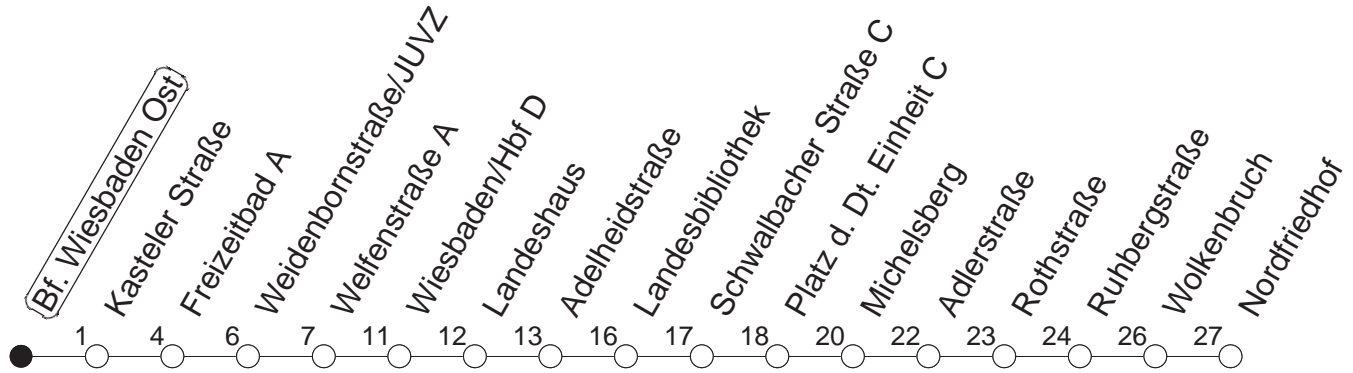

6

Bf. Wiesbaden Ost

BUS

→ Wiesbaden/Nordfriedhof

🕒	Mo.-Fr. (ganzjährig)						Samstag				Sonn-/Feiertag			
5	17	32	47				17				17			
6	02	17	28	38	48	58	17	43			17	47		
7	08	18	28	38	48	58	13	43	58		17	47		
8	08	18	28	38	48	58	13	28	43	58	17	43		
9	08	18	28	38	48	58	13	27	42	57	13	43		
10	08	18	28	38	48	58	12	27	42	57	13	43		
11	08	18	28	38	48	58	12	27	42	57	13	43		
12	08	18	28	38	48	58	12	27	42	57	13	43	58	
13	08	18	28	38	48	58	12	27	42	57	13	28	43	58
14	08	18	28	38	48	58	12	27	42	57	13	28	43	58
15	08	18	28	38	48	58	12	27	42	57	13	28	43	58
16	08	18	28	38	48	58	12	27	42	57	13	28	43	58
17	08	18	28	38	48	58	12	27	42	57	13	28	43	58
18	08	18	28	38	48	58	12	27	42	58	13	28	43	58
19	08	18	28	38	48	58	13	28	43	58	13	28	43	58
20	08	18	28	43	58		13	28	43	58	13	28	43	
21	13	28	43				13	43			13	43		
22	13	43					13	43			13	43		
23	13 _{md}	13 _{fn}	43 _{md}	43 _{fn}			13	43			14	44		
0	13 _{md}	13 _{fn}	43 _{md}	43 _{fn}			13	43			14	44		
1	13	43 _{fn}					13	43			14			
2	13 _{fn}						13							
3	13 _{fn}						13							
4	13 _{Pfn}						13 _P							

P : Nur bis Wiesbaden/Platz d. Dt. Einheit

md : Nur Montag - Donnerstag, nicht in den Nächten vor Feiertagen

fn : Nur Nacht Freitag auf Samstag und Nacht vor Feiertag auf den Feiertag

gültig ab: 13.12.20