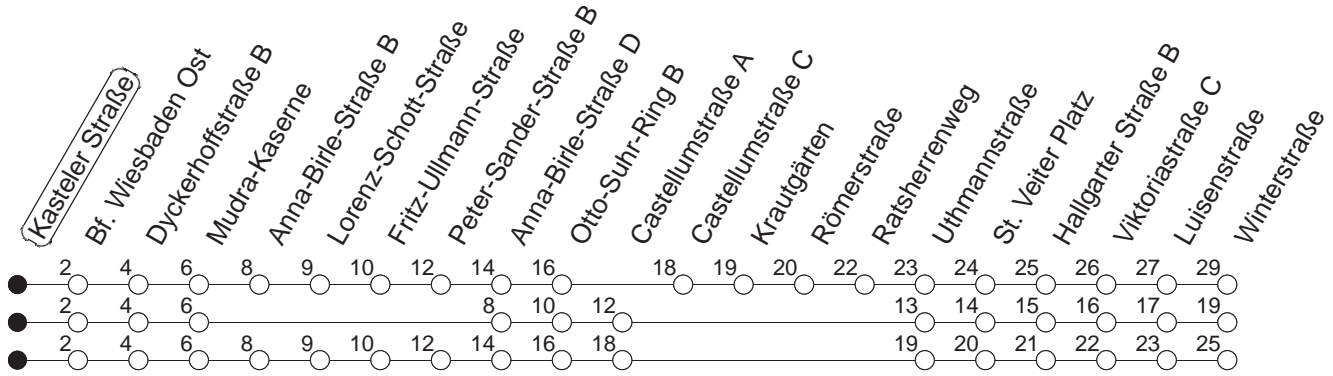

33

Kasteler Straße

BUS

→ Kostheim/Winterstraße

🕒	Mo.-Fr. (Schule)		Mo.-Fr. (Ferien)			Samstag		Sonn-/Feiertag	
5	27 _g	57 _g	27 _g	57 _g					
6	22 _g	38 _g	58 _g	22 _g	38 _g	58 _g	25 _x		25 _k
7	18 _g	38 _g	46 _g	58 _g	18 _g	38 _g	58 _g	25 _g	25 _k
8	18 _g	38 _g	58 _g	18 _g	38 _g	58 _g	25		25 _k
9	18	38 _g	58	18	38 _g	58	07 _g	37	25 _k
10	18 _g	38	58 _g	18 _g	38	58 _g	07	37	25 _k
11	18	38 _g	58	18	38 _g	58	07	37 _g	25 _x
12	18 _g	38	58 _g	18 _g	38	58 _g	07	37	10 _x 40 _k
13	18	38 _g	58	18	38 _g	58	07	37	40 _k
14	18 _g	38	58 _g	18 _g	38	58 _g	07	37	40 _k
15	18	38 _g	58	18	38 _g	58	07	37	40 _k
16	18 _g	38	58 _g	18 _g	38	58 _g	07	37	40 _k
17	18	38 _g	58	18	38 _g	58	07	37	40 _k
18	18 _g	38	58 _g	18 _g	38	58 _g	07	37	40 _k
19	18	38 _g		18	38 _g		07	37	40 _k
20	08	38 _g		08	38 _g		07	40 _x	41 _x
21	25 _x			25 _x			25 _x		25 _x
22	25 _x			25 _x			25 _x		25 _x
23	25 _x			25 _x			25 _x		25 _x

g : Über Peter-Sander-Straße

k : Über Krautgärten

x : Über Peter-Sander-Straße - Krautgärten

gültig ab: 07.06.21

Ferien in Hessen: 21.12.20 - 08.01.21 / 06.04.- 16.04. / 19.07.- 27.08. / 11.10.- 23.10.21

Weitere Infos im Verkehrs Center Mainz (Tel. 0 61 31 - 12 77 77) und www.mainzer-mobilitaet.de