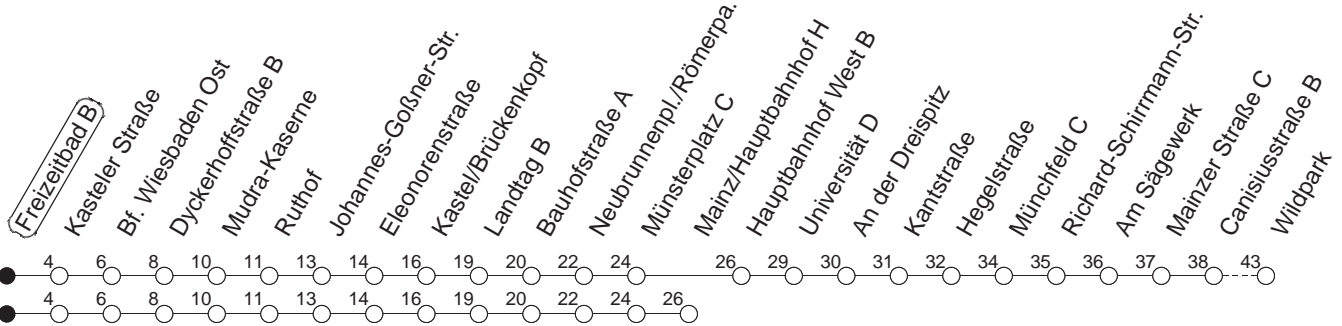

6

Freizeitbad B

BUS

→ Gonsenheim/Wildpark

🕒	Mo.-Fr. (ganzjährig)						Samstag				Sonn-/Feiertag			
4	36						36H				36H			
5	06M	36	51M				36H				36H			
6	06	21	36	48	58		06	36		06H	36H			
7	08M	18	28M	38	48M	58	06	36M	51	06H	36H			
8	08M	18	28M	38	48M	58	06M	21	40M	55	06	36		
9	08M	18	28M	38	48M	58	10M	25	40M	55	06	36		
10	08M	18	28M	38	48M	58	10M	25	40M	55	06	36		
11	08M	18	28M	38	48M	58	10M	25	40M	55	06	36		
12	08M	18	28M	38	48M	58	10M	25	40M	55	06	36	51M	
13	08M	18	28M	38	48M	58	10M	25	40M	55	06	21M	36	51M
14	08M	18	28M	38	48M	58	10M	25	40M	55	06	21M	36	51M
15	08M	18	28M	38	48M	58	10M	25	40M	55	06	21M	36	51M
16	08M	18	28M	38	48M	58	10M	25	40M	55	06	21M	36	51M
17	08M	18	28M	38	48M	58	10M	25	40M	55	06	21M	36	51M
18	08M	18	28M	38	48M	58	10M	21	36	51M	06	21M	36	51M
19	08M	18	28M	38	48M	58M	06	21M	36	51M	06	21M	36	51M
20	08	21M	36	51M			06	21M	36		06	36		
21	06	36						06	36		06	36		
22	06	36D						06	36M		06	36H		
23	06D	36D						06M	36M		06H	36H		
0	06D	36H						06M	36H		06H	36H		
1	06Hfn	36Hfn						06H	36H					
2	36Hfn						36H							
3	36Hfn						36H							

M : Nur bis Münchfeld

H : Bis Mainz/Hauptbahnhof

D : Montags bis donnerstags ab Münsterplatz bis Mainz/Hauptbahnhof, freitags und vor Feiertagen bis Münchfeld

fn : Nur Nacht Freitag auf Samstag und Nacht vor Feiertag auf den Feiertag